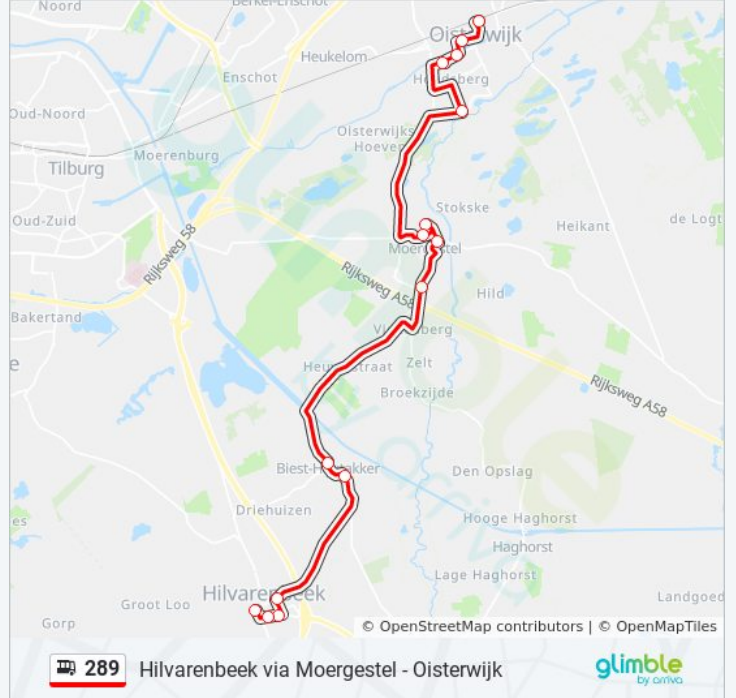

Kijk in de gratis glimble reisapp voor de dichtstbijzijnde halte van bus 289 en hoe laat de eerstvolgende bus 289 aankomt.

Richting: Hilvarenbeek

13 haltes

[BEKIJK LIJNDIENSTROOSTER](#)

Oisterwijk, Station Ns

Oisterwijk, Vloeiweg

Oisterwijk, Baerdijk

Oisterwijk, Groenstraat

Oisterwijk, Hondsborgselaan

Moergestel, Kloosterlaan

Moergestel, Stanislaus

Moergestel, Raadhuisstraat

Moergestel, De Scheerman

Biest-Houtakker, Biestsestraat

Biest-Houtakker, Kerk

Hilvarenbeek, Paardenstraat

Hilvarenbeek, Vrijthof

bus 289 dienstrooster

Hilvarenbeek Dienstrooster Route:

maandag	07:18 - 18:18
dinsdag	07:18 - 18:18
woensdag	07:18 - 18:18
donderdag	07:18 - 18:18
vrijdag	07:18 - 18:18
zaterdag	08:58 - 17:58
zondag	Niet Operationeel

Bus 289 info

Route: Hilvarenbeek

Haltes: 13

Ritduur: 30 min

Samenvatting Lijn:

Richting: Oisterwijk

15 haltes

[BEKIJK LIJNDIENSTROOSTER](#)