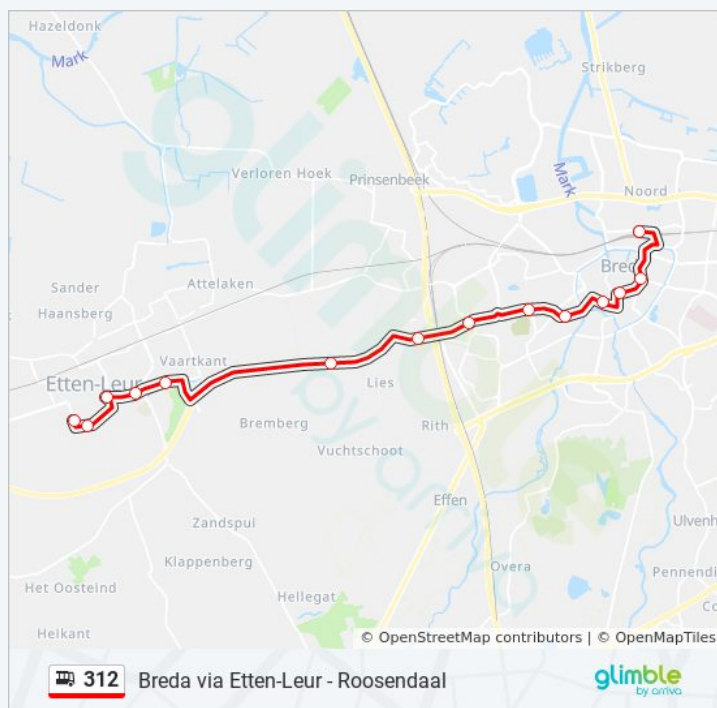

Rucphen, Gebrande Hoefstraat

Rucphen, Raadhuisstraat

Rucphen, Sprundelseweg

Sprundel, Expeditieweg

Rucphen, Sporthei

Sint Willebrord, Noorderstraat

Etten-Leur, Lokkerdreef

Etten-Leur, Transferium Vosdonk

Etten-Leur, Beiaard

Etten-Leur, Waldhoornlaan

Etten-Leur, Centrum (A)

zaterdag

Niet Operationeel

zondag

Niet Operationeel

### Bus 312 info

**Route:** Etten-Leur

**Haltes:** 18

**Ritduur:** 33 min

**Samenvatting Lijn:**

312 Breda via Etten-Leur - Roosendaal

© OpenStreetMap contributors | © OpenMapTiles

glimble  
by orvivo

### Richting: Roosendaal

29 haltes

[BEKIJK LIJNDIENSTROOSTER](#)

Breda, Centraal Station (S)

Breda, Vlaszak

Breda, Centrum

Breda, Fellenoordstraat

Breda, Vincent Van Goghstr.