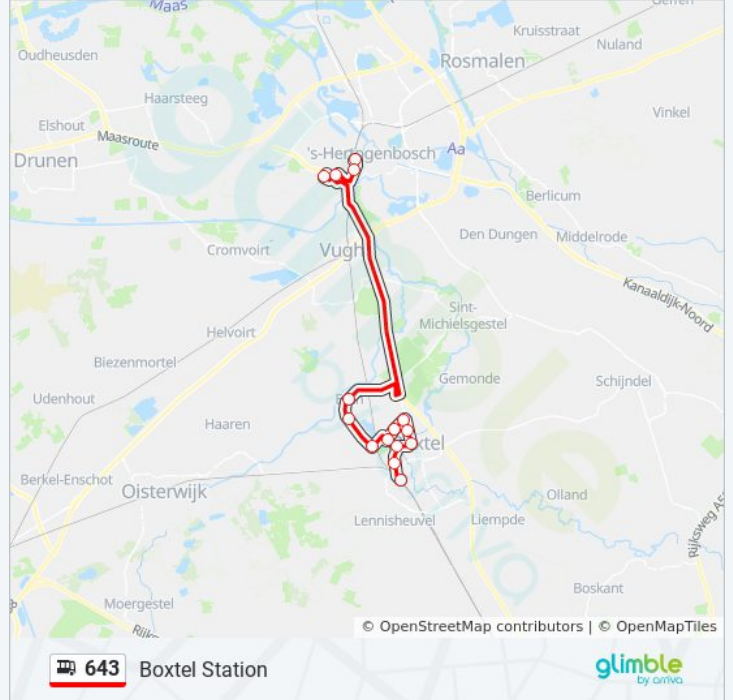

Bus 643 info**Route:** Boxtel**Haltes:** 15**Ritduur:** 35 min**Samenvatting Lijn:**

Richting: Den Bosch

15 haltes

[BEKIJK LIJNDIENSTROOSTER](#)

Boxtel, Station

Boxtel, Annastraat

Boxtel, Achterberghstraat

Boxtel, Munsel

Boxtel, Dukaat

Boxtel, De Ketting

Boxtel, Parkweg

Boxtel, Molenwijkseweg

Boxtel, Essche Heike

Esch, Leunisdijk

Esch, Markt

'S-Hertogenbosch, J. Bosch Ziekenhuis

'S-Hertogenbosch, Onderwijsboulevard

'S-Hertogenbosch, Koningsweg

'S-Hertogenbosch, Centraal Station (A)

bus 643 dienstrooster

Den Bosch Dienstrooster Route:

maandag	Niet Operationeel
dinsdag	Niet Operationeel
woensdag	Niet Operationeel
donderdag	Niet Operationeel
vrijdag	07:21
zaterdag	Niet Operationeel
zondag	Niet Operationeel

Bus 643 info

Route: Den Bosch

Haltes: 15

Ritduur: 37 min

Samenvatting Lijn:

643 bus dienstroosters en routekaarten zijn beschikbaar als online PDF op moovitapp.com. Gebruik de [Moovit-app](#) om live de vertrektijden van bus-, trein- en metrolijnen te bekijken, en stap-per-stap wegbeschrijvingen voor alle OV-lijnen in Netherlands.