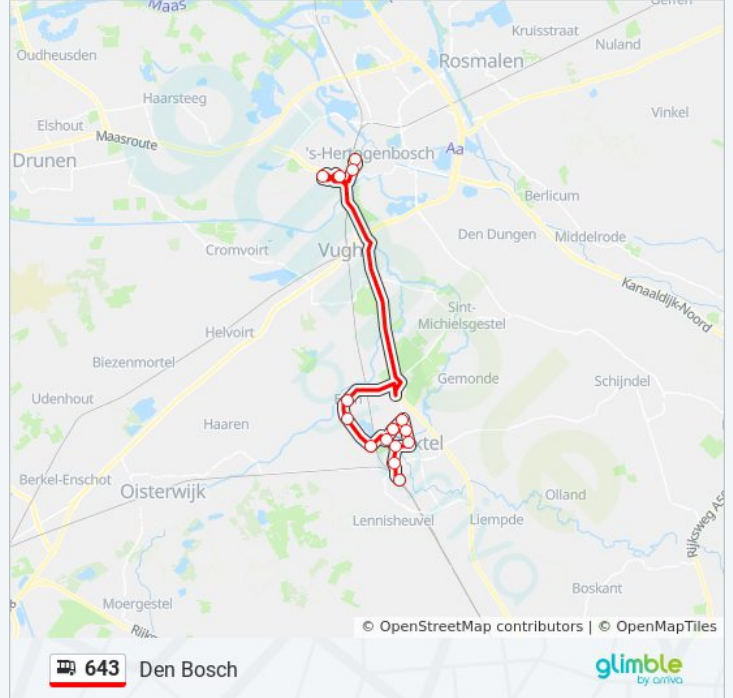

Richting: Boxtel

15 haltes

[BEKIJK LIJNDIENSTROOSTER](#)

'S-Hertogenbosch, Centraal Station (G)

'S-Hertogenbosch, Koningsweg

'S-Hertogenbosch, Onderwijsboulevard

'S-Hertogenbosch, J. Bosch Ziekenhuis

Esch, Markt

Esch, Leunisdijk

Boxtel, Essche Heike

Boxtel, Molenwijkseweg

Boxtel, Parkweg

Boxtel, De Ketting

Boxtel, Dukaat

Boxtel, Munsel

Boxtel, Achterberghstraat

Boxtel, Annastraat

Boxtel, Station

bus 643 dienstrooster

Boxtel Dienstrooster Route:

maandag	Niet Operationeel
dinsdag	Niet Operationeel
woensdag	Niet Operationeel
donderdag	Niet Operationeel
vrijdag	16:10
zaterdag	Niet Operationeel
zondag	Niet Operationeel

Bus 643 info**Route:** Boxtel**Haltes:** 15**Ritduur:** 35 min**Samenvatting Lijn:**

Richting: Den Bosch

15 haltes

[BEKIJK LIJNDIENSTROOSTER](#)

Boxtel, Station

Boxtel, Annastraat

Boxtel, Achterberghstraat

Boxtel, Munsel