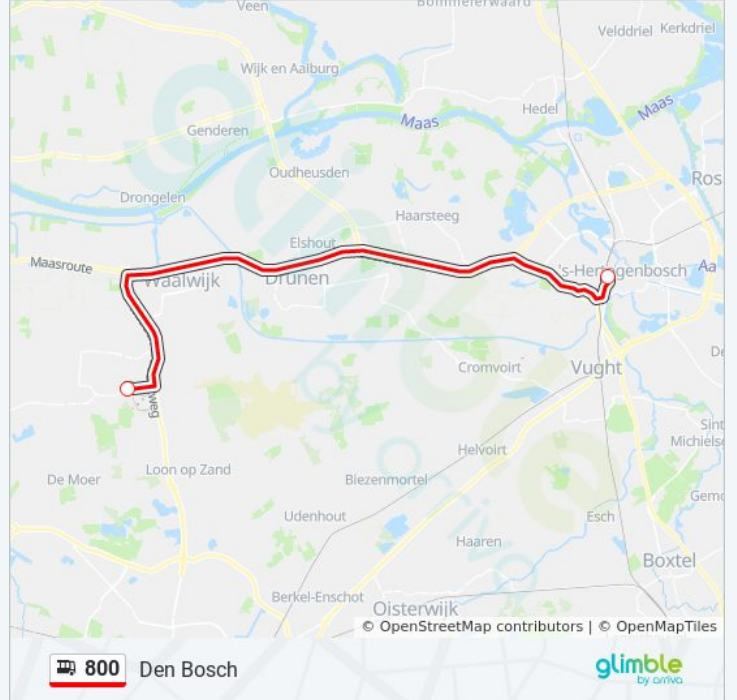

### Bus 800 info

**Route:** Den Bosch

**Haltes:** 2

**Ritduur:** 30 min

**Samenvatting Lijn:**

**Richting: Efteling**

2 haltes

[BEKIJK LIJNDIENSTROOSTER](#)

'S-Hertogenbosch, Centraal Station (B)

Kaatsheuvel, Efteling

### bus 800 dienstrooster

Efteling Dienstrooster Route:

maandag	Niet Operationeel
dinsdag	09:00 - 11:30
woensdag	09:00 - 11:30
donderdag	09:00 - 11:30
vrijdag	09:00 - 11:30
zaterdag	09:00 - 11:30
zondag	09:00 - 11:30

### Bus 800 info

**Route:** Efteling

**Haltes:** 2

**Ritduur:** 30 min

**Samenvatting Lijn:**

800 bus dienstroosters en routekaarten zijn beschikbaar als online PDF op [moovitapp.com](https://moovitapp.com). Gebruik de [Moovit-app](#) om live de vertrektijden van bus-, trein- en metrolijnen te bekijken, en stap-per-stap wegbeschrijvingen voor alle OV-lijnen in Netherlands.