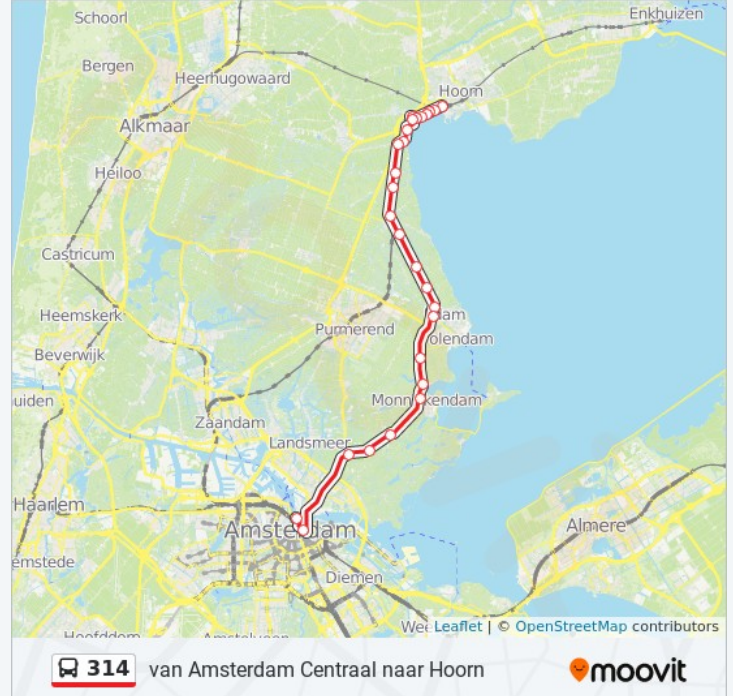

314 bus Info

Route: Edam-Hoorn

Haltes: 27

Ritduur: 53 min

Samenvatting Lijn: Amsterdam, Centraal Station (Perron A), Amsterdam, Prins Hendrikkade, Schouw, Splitsing, Broek In Waterland, Kruisweg, Broek In Waterland, Monnickendam, Bernhardbrug, Katwoude, Lagedijk, Katwoude, De Zedde, Edam, Busstation Edam, Edam, Technische School, Middelie, Riethoornweg, Middelie, Klemweg (N247), Warder, Verkavelingweg, Oosthuizen, Oosthuizen, Beets, Beets (N247), Oudendijk, Oudendijk (N247), Scharwoude, Rijksweg, Scharwoude, Ooms, Scharwoude, Gemaal Westerkogge, Hoorn, Poldermolen, Hoorn, Verfmolen, Hoorn, Korenmolen, Hoorn, Houtzaagmolen, Hoorn, Poolster, Hoorn, Astronautenweg, Hoorn, Zuiderkruisstraat, Hoorn, Station

Hoorn, Korenmolen

7 Vijzelmolen, Hoorn

Hoorn, Houtzaagmolen

7 Houtzaagmolen, Hoorn

Hoorn, Poolster

De Weel, Hoorn

Hoorn, Astronautenweg

138A Astronautenweg, Hoorn

Hoorn, Zuiderkruisstraat

De Weel, Hoorn

Hoorn, Station

49 Stationsweg, Hoorn

Richting: Hoorn

19 haltes

[BEKIJK LIJNDIENSTROOSTER](#)

Edam, Busstation Edam