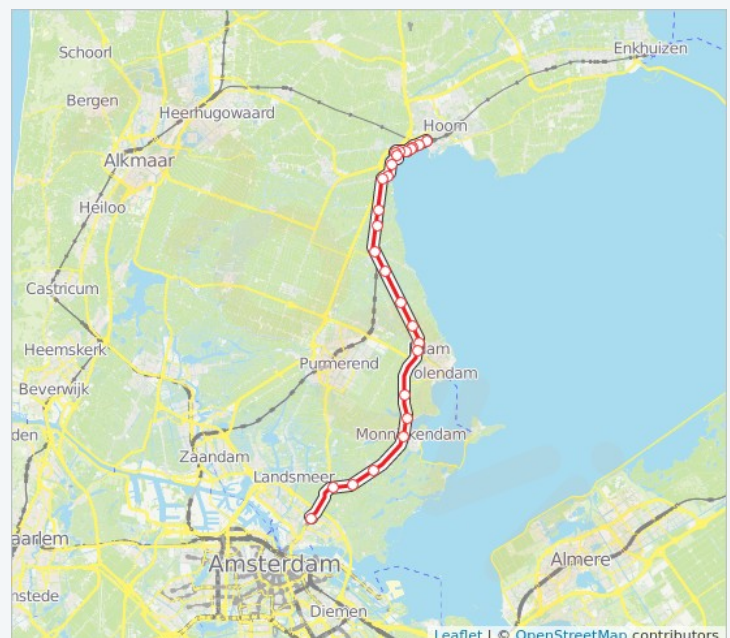

Oosthuizen, Oosthuizen

Dorp, Oosthuizen

Warder, Verkavelingweg

2 Zesstedenweg, Warder

Middelie, Klemweg (N247)

Middelie, Riethoorneweg

Edam, Technische School

Edam, Busstation Edam

Egbert Snijderplein, Edam

Katwoude, De Zedde

314 bus Dienstrooster

Amsterdam Noord Dienstrooster Route:

maandag	00:15
dinsdag	Niet Operationeel
woensdag	Niet Operationeel
donderdag	Niet Operationeel
vrijdag	Niet Operationeel
zaterdag	Niet Operationeel
zondag	23:15 - 23:45

314 bus Info

Route: Amsterdam Noord

Haltes: 26

Ritduur: 42 min

Samenvatting Lijn: Hoorn, Station, Hoorn, Zuiderkruisstraat, Hoorn, Astronautenweg, Hoorn, Poolster, Hoorn, Houtzaagmolen, Hoorn, Korenmolen, Hoorn, Verfmolen, Hoorn, Poldermolen, Scharwoude, Gemaal Westerkogge, Scharwoude, Ooms, Scharwoude, Rijksweg, Oudendijk, Oudendijk (N247), Beets, Beets (N247), Oosthuizen, Oosthuizen, Warder, Verkavelingweg, Middelie, Klemweg (N247), Middelie, Riethoorneweg, Edam, Technische School, Edam, Busstation Edam, Katwoude, De Zedde, Katwoude, Lagedijk, Monnickendam, Bernhardbrug, Broek In Waterland, Broek In Waterland, Kruisweg, Schouw, Splitsing, Amsterdam, Station Noord (Perron A2)