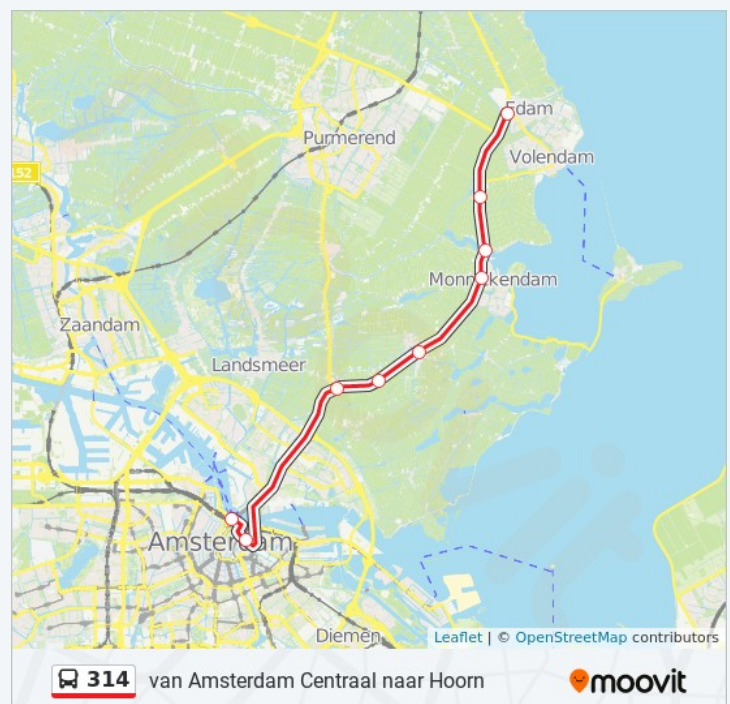

Middenweg, Watergang

Schouw, Splitsing

Amsterdam, Station Noord (Perron A2)

Richting: Edam

9 haltes

[BEKIJK LIJNDIENSTROOSTER](#)

Amsterdam, Centraal Station (Perron A)

80 De Ruijterkade, Amsterdam

Katwoude, Lagedijk

Katwoude, De Zedde

Edam, Busstation Edam

Egbert Snijderplein, Edam

314 bus Dienstrooster

Edam Dienstrooster Route:

maandag	07:41 - 20:07
dinsdag	07:41 - 20:07
woensdag	07:41 - 20:07
donderdag	07:41 - 20:07
vrijdag	07:41 - 20:07
zaterdag	09:36 - 19:36
zondag	Niet Operationeel

314 bus Info

Route: Edam

Haltes: 9

Ritduur: 27 min

Samenvatting Lijn: Amsterdam, Centraal Station (Perron A), Amsterdam, Prins Hendrikkade, Schouw, Splitsing, Broek In Waterland, Kruisweg, Broek In Waterland, Monnickendam, Bernhardbrug, Katwoude, Lagedijk, Katwoude, De Zedde, Edam, Busstation Edam

Richting: Edam-Hoorn

27 haltes

[BEKIJK LIJNDIENSTROOSTER](#)

Amsterdam, Centraal Station (Perron A)

80 De Ruijterkade, Amsterdam

Amsterdam, Prins Hendrikkade

Prins Hendrikkade, Amsterdam

Schouw, Splitsing