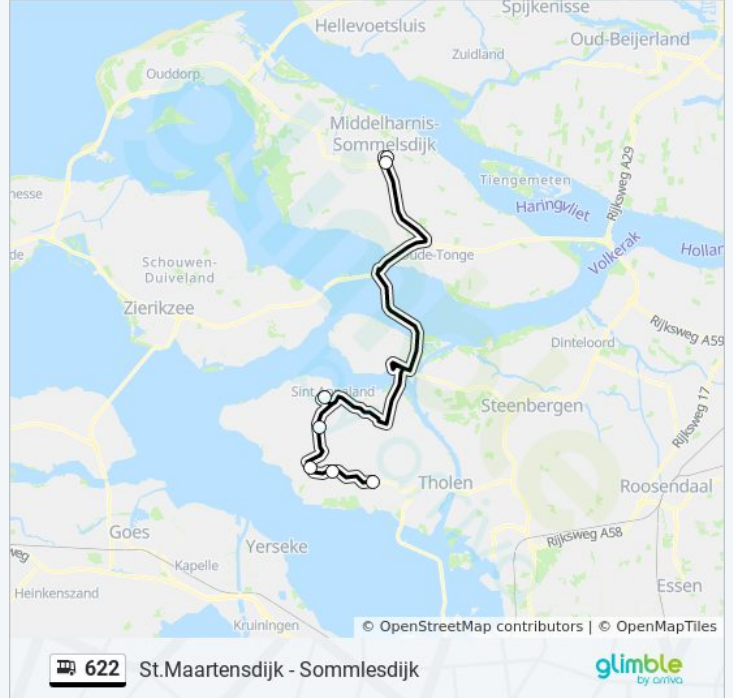

### bus 622 dienstrooster

Poortvliet Zuidplantsoen Dienstrooster Route:

maandag	Niet Operationeel
dinsdag	Niet Operationeel
woensdag	Niet Operationeel
donderdag	Niet Operationeel
vrijdag	14:38 - 15:35
zaterdag	Niet Operationeel
zondag	Niet Operationeel

### Bus 622 info

**Route:** Poortvliet Zuidplantsoen

**Haltes:** 7

**Ritduur:** 48 min

**Samenvatting Lijn:**

### Richting: St. Annaland Dorpsweg

3 haltes

[BEKIJK LIJNDIENSTROOSTER](#)

Middelharnis, Gemeentehuis

Sommelsdijk, Campus

St. Annaland, Dorpsweg