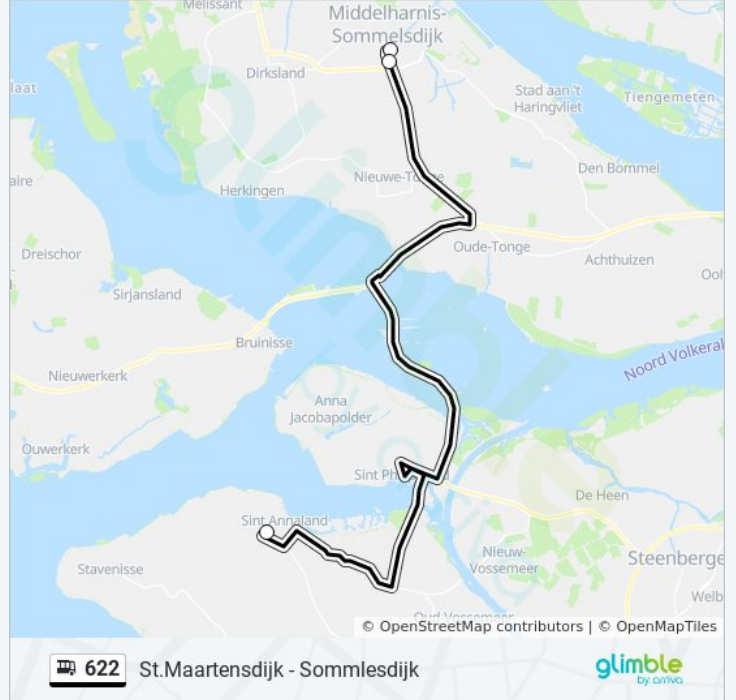

### Richting: St. Annaland Dorpsweg

3 haltes

[BEKIJK LIJNDIENSTROOSTER](#)

Middelharnis, Gemeentehuis

Sommelsdijk, Campus

St. Annaland, Dorpsweg

### bus 622 dienstrooster

St. Annaland Dorpsweg Dienstrooster Route:

maandag	Niet Operationeel
dinsdag	Niet Operationeel
woensdag	Niet Operationeel
donderdag	Niet Operationeel
vrijdag	16:16
zaterdag	Niet Operationeel
zondag	Niet Operationeel

### Bus 622 info

**Route:** St. Annaland Dorpsweg

**Haltes:** 3

**Ritduur:** 31 min

**Samenvatting Lijn:**

622 bus dienstroosters en routekaarten zijn beschikbaar als online PDF op [moovitapp.com](https://moovitapp.com). Gebruik de [Moovit-app](#) om live de vertrektijden van bus-, trein- en metrolijnen te bekijken, en stap-per-stap wegbeschrijvingen voor alle OV-lijnen in Netherlands.