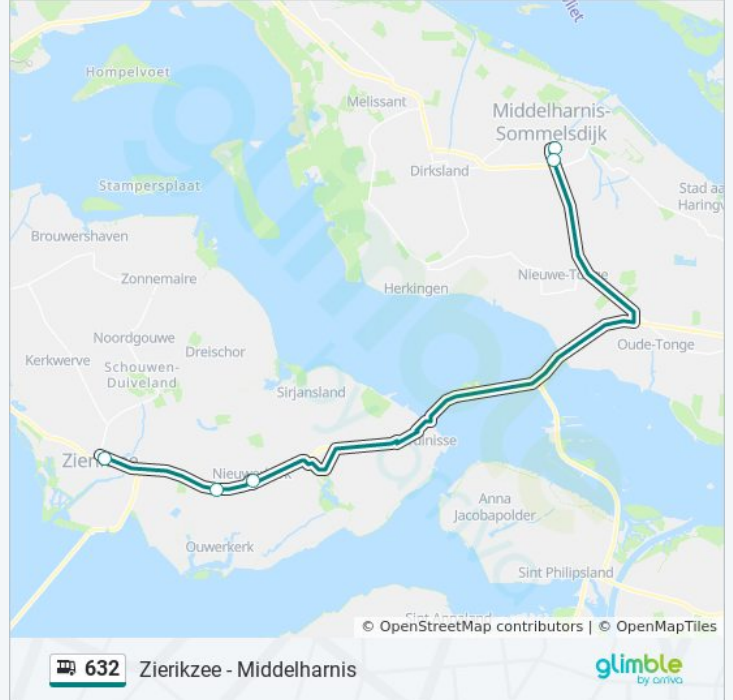

632

Middelharnis - Zierikzee

Download De App

De buslijn 632 (Middelharnis - Zierikzee) heeft één route. Op werkdagen zijn de diensturen:

(1) Zierikzee Busstation: 12:47

Kijk in de gratis glimble reisapp voor de dichtstbijzijnde halte van bus 632 en hoe laat de eerstvolgende bus 632 aankomt.

Richting: Zierikzee Busstation

5 haltes

[BEKIJK LIJNDIENSTROOSTER](#)

Middelharnis, Gemeentehuis

Sommelsdijk, Campus

Nieuwerkerk, Busstation

Ouwerkerk, Vissersweg

Zierikzee, Busstation

bus 632 dienstrooster

Zierikzee Busstation Dienstrooster Route:

maandag	Niet Operationeel
dinsdag	12:47
woensdag	Niet Operationeel
donderdag	Niet Operationeel
vrijdag	Niet Operationeel
zaterdag	Niet Operationeel
zondag	Niet Operationeel

Bus 632 info

Route: Zierikzee Busstation

Haltes: 5

Ritduur: 31 min

Samenvatting Lijn:

632 bus dienstroosters en routekaarten zijn beschikbaar als online PDF op moovitapp.com. Gebruik de [Moovit-app](#) om live de vertrektijden van bus-, trein- en metrolijnen te bekijken, en stap-per-stap wegbeschrijvingen voor alle OV-lijnen in Netherlands.