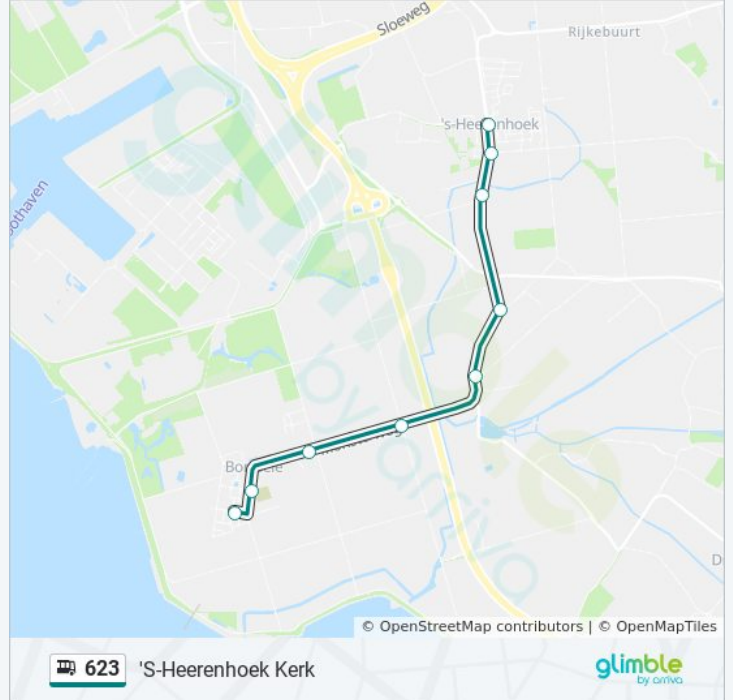

623

'S-Heerenhoek Kerk

Download De App

De buslijn 623 ('S-Heerenhoek Kerk) heeft één route. Op werkdagen zijn de diensturen:

(1) 'S-Heerenhoek Kerk: 16:03 - 17:03

Kijk in de gratis glimble reisapp voor de dichtstbijzijnde halte van bus 623 en hoe laat de eerstvolgende bus 623 aankomt.

Richting: 'S-Heerenhoek Kerk

9 haltes

[BEKIJK LIJNDIENSTROOSTER](#)

Borssele, Wielingenstraat

Borssele, Oostsingel

Borssele, Kaaiweg

Borssele, Jurjaneweg

'S-Heerenhoek, Hollestelle

'S-Heerenhoek, Lindeboom

'S-Heerenhoek, 'S-Heerenhoeksedijk

'S-Heerenhoek, Werrilaan

'S-Heerenhoek, Kerk

bus 623 dienstrooster

'S-Heerenhoek Kerk Dienstrooster Route:

maandag	Niet Operationeel
dinsdag	Niet Operationeel
woensdag	Niet Operationeel
donderdag	Niet Operationeel
vrijdag	16:03 - 17:03
zaterdag	Niet Operationeel
zondag	Niet Operationeel

Bus 623 info

Route: 'S-Heerenhoek Kerk

Haltes: 9

Ritduur: 13 min

Samenvatting Lijn:

623 bus dienstroosters en routekaarten zijn beschikbaar als online PDF op moovitapp.com. Gebruik de [Moovit-app](#) om live de vertrektijden van bus-, trein- en metrolijnen te bekijken, en stap-per-stap wegbeschrijvingen voor alle OV-lijnen in Netherlands.