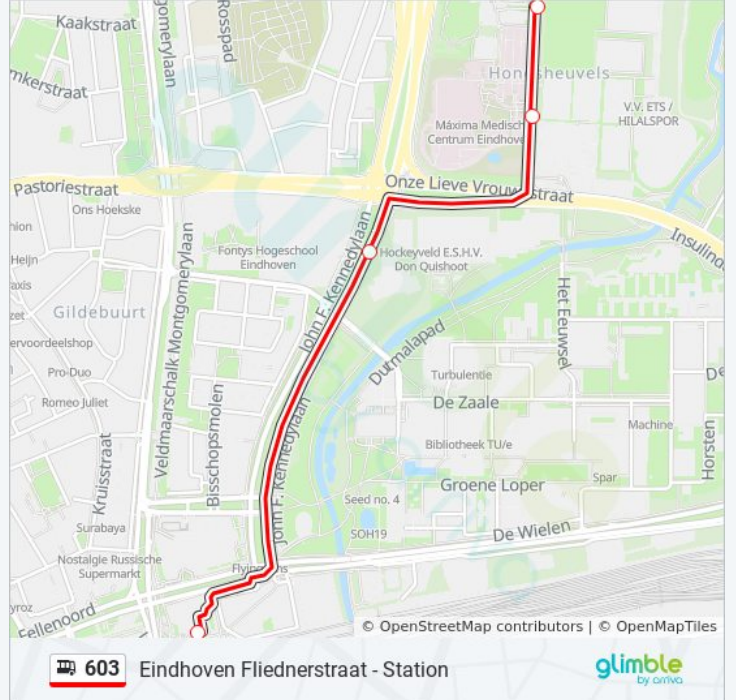

603

Eindhoven Fliednerstraat - Station

Download De App

De buslijn 603 (Eindhoven Fliednerstraat - Station) heeft één route. Op werkdagen zijn de diensturen:

(1) Fontys Fliednerstraat: 07:59 - 08:14

Kijk in de gratis glimble reisapp voor de dichtstbijzijnde halte van bus 603 en hoe laat de eerstvolgende bus 603 aankomt.

### Richting: Fontys Fliednerstraat

4 haltes

[BEKIJK LIJNDIENSTROOSTER](#)

Eindhoven, Station

Eindhoven, Tu Eindhoven

Eindhoven, Mmc Eindhoven

Eindhoven, Peppelrode

### bus 603 dienstrooster

Fontys Fliednerstraat Dienstrooster Route:

maandag	Niet Operationeel
dinsdag	Niet Operationeel
woensdag	Niet Operationeel
donderdag	Niet Operationeel
vrijdag	07:59 - 08:14
zaterdag	Niet Operationeel
zondag	Niet Operationeel

### Bus 603 info

**Route:** Fontys Fliednerstraat

**Haltes:** 4

**Ritduur:** 6 min

**Samenvatting Lijn:**

603 bus dienstroosters en routekaarten zijn beschikbaar als online PDF op [moovitapp.com](https://moovitapp.com). Gebruik de [Moovit-app](#) om live de vertrektijden van bus-, trein- en metrolijnen te bekijken, en stap-per-stap wegbeschrijvingen voor alle OV-lijnen in Netherlands.