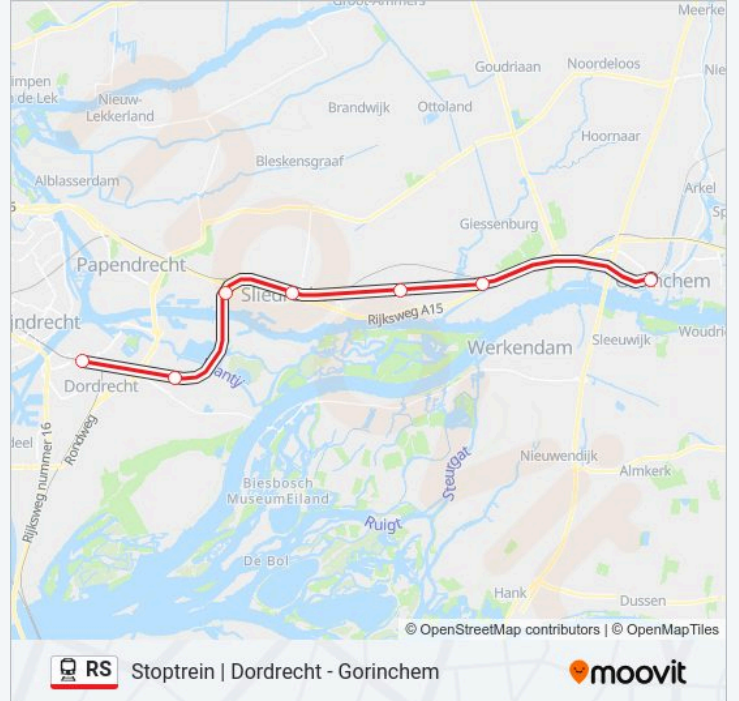

Stoptrein | Dordrecht - Gorinchem

Download De App

De treinlijn RS (Stoptrein | Dordrecht - Gorinchem) heeft 2 routes. Op werkdagen zijn de diensturen:

(1) Dordrecht: 06:30-01:10(2) Gorinchem: 06:01-00:41

Route: Dordrecht

Haltes: 7

Ritduur: 24 min

Samenvatting Lijn:

Richting: Gorinchem

7 haltes

[BEKIJK LIJNDIENSTROOSTER](#)

Dordrecht
 Dordrecht Stadspolders
 Sliedrecht Baanhoek
 Sliedrecht
 Hardinxveld-Giessendam
 Boven-Hardinxveld
 Gorinchem

trein RS dienstrooster

Gorinchem Dienstrooster Route:

maandag	06:01-00:41
dinsdag	06:01-00:41
woensdag	06:01-00:41
donderdag	06:01-00:41
vrijdag	06:01-00:41
zaterdag	07:56-00:41
zondag	06:41-00:41

Trein RS info

Route: Gorinchem

Haltes: 7

Ritduur: 24 min

Samenvatting Lijn:

RS trein dienstroosters en routekaarten zijn beschikbaar als online PDF op moovitapp.com. Gebruik de Moovit-app om live de vertrektijden van bus-, trein- en metrolijnen te bekijken, en stap-per-stap wegbeschrijvingen voor alle OV-lijnen in Netherlands.