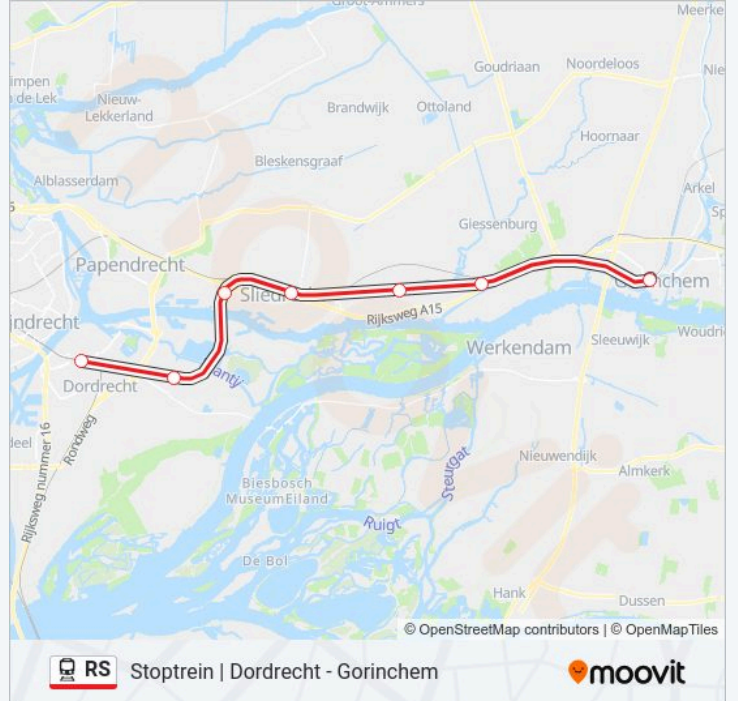

Stoptrein | Dordrecht - Gorinchem

Download De App

De treinlijn RS (Stoptrein | Dordrecht - Gorinchem) heeft 2 routes. Op werkdagen zijn de diensturen:

(1) Dordrecht: 06:30-01:10(2) Gorinchem: 06:01-00:41

Kijk in de gratis glimble reisapp voor de dichtstbijzijnde halte van trein RS en hoe laat de eerstvolgende trein RS aankomt.

Richting: Dordrecht

7 haltes

[BEKIJK LIJNDIENSTROOSTER](#)

- Gorinchem
- Boven-Hardinxveld
- Hardinxveld-Giessendam
- Sliedrecht
- Sliedrecht Baanhoek
- Dordrecht Stadspolders
- Dordrecht

trein RS dienstrooster

Dordrecht Dienstrooster Route:

maandag	06:30-01:10
dinsdag	06:30-01:10
woensdag	06:30-01:10
donderdag	06:30-01:10
vrijdag	06:30-01:10
zaterdag	08:25-01:10
zondag	07:10-01:10

Trein RS info

Route: Dordrecht

Haltes: 7

Ritduur: 24 min

Samenvatting Lijn:

Richting: Gorinchem

7 haltes

[BEKIJK LIJNDIENSTROOSTER](#)

Dordrecht
 Dordrecht Stadspolders
 Sliedrecht Baanhoek
 Sliedrecht
 Hardinxveld-Giessendam
 Boven-Hardinxveld
 Gorinchem