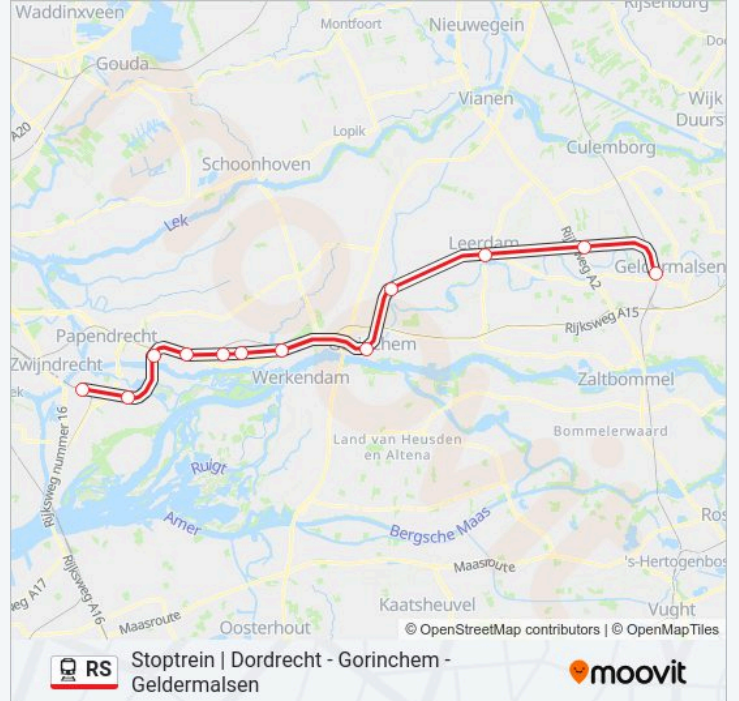

De treinlijn RS (Stoptrein | Dordrecht - Gorinchem - Geldermalsen) heeft 2 routes. Op werkdagen zijn de diensturen:
(1) Dordrecht: 05:43-01:08(2) Geldermalsen: 05:12-00:11
Kijk in de gratis glimble reisapp voor de dichtstbijzijnde halte van trein RS en hoe laat de eerstvolgende trein RS aankomt.

trein RS dienstrooster

Dordrecht Dienstrooster Route:

maandag	05:43-01:06
dinsdag	05:43-01:06
woensdag	05:43-01:08
donderdag	05:43-01:08
vrijdag	05:43-01:08
zaterdag	06:08-01:06
zondag	07:38-01:06

Trein RS info

Route: Dordrecht

Haltes: 12

Ritduur: 52 min

Samenvatting Lijn:

Richting: Geldermalsen

12 haltes

[BEKIJK LIJNDIENSTROOSTER](#)

Dordrecht

Trein RS info

Route: Geldermalsen

Haltes: 12

Ritduur: 52 min

Samenvatting Lijn:

RS trein dienstroosters en routekaarten zijn beschikbaar als online PDF op moovitapp.com. Gebruik de Moovit-app om live de vertrektijden van bus-, trein- en metrolijnen te bekijken, en stap-per-stap wegbeschrijvingen voor alle OV-lijnen in Netherlands.