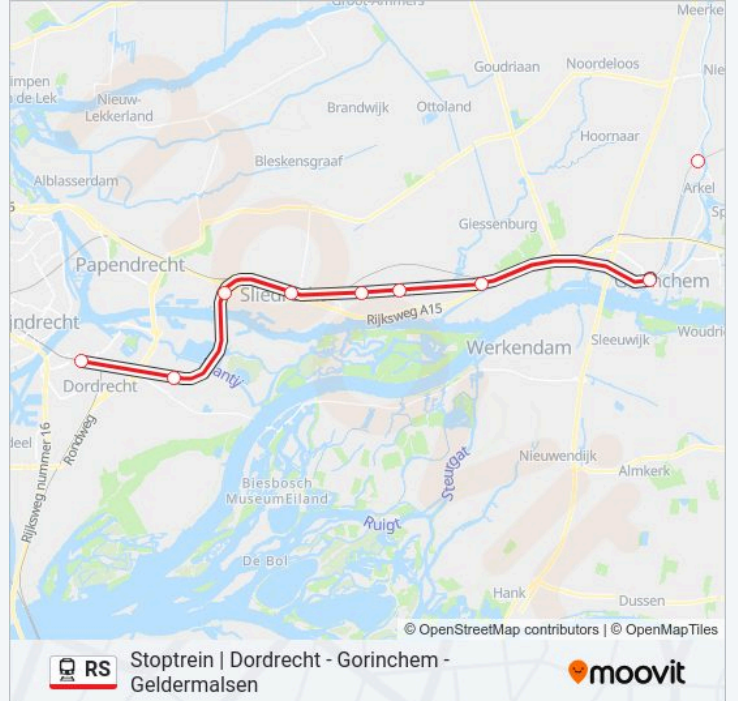

De treinlijn RS (Stoptrein | Dordrecht - Gorinchem - Geldermalsen) heeft 2 routes. Op werkdagen zijn de diensturen:
(1) Dordrecht: 05:43-01:08(2) Geldermalsen: 05:12-00:11
Kijk in de gratis glimble reisapp voor de dichtstbijzijnde halte van trein RS en hoe laat de eerstvolgende trein RS aankomt.

Richting: Dordrecht

12 haltes

[BEKIJK LIJNDIENSTROOSTER](#)

- Geldermalsen
- Beesd
- Leerdam
- Arkel
- Gorinchem
- Boven-Hardinxveld
- Hardinxveld-Giessendam
- Hardinxveld Blauwe Zoom
- Sliedrecht
- Sliedrecht Baanhoek
- Dordrecht Stadspolders
- Dordrecht

trein RS dienstrooster

Dordrecht Dienstrooster Route:

maandag	05:43-01:06
dinsdag	05:43-01:06
woensdag	05:43-01:08
donderdag	05:43-01:08
vrijdag	05:43-01:08
zaterdag	06:08-01:06
zondag	07:38-01:06

Trein RS info

Route: Dordrecht

Haltes: 12

Ritduur: 52 min

Samenvatting Lijn:

Richting: Geldermalsen

12 haltes

[BEKIJK LIJNDIENSTROOSTER](#)

Dordrecht