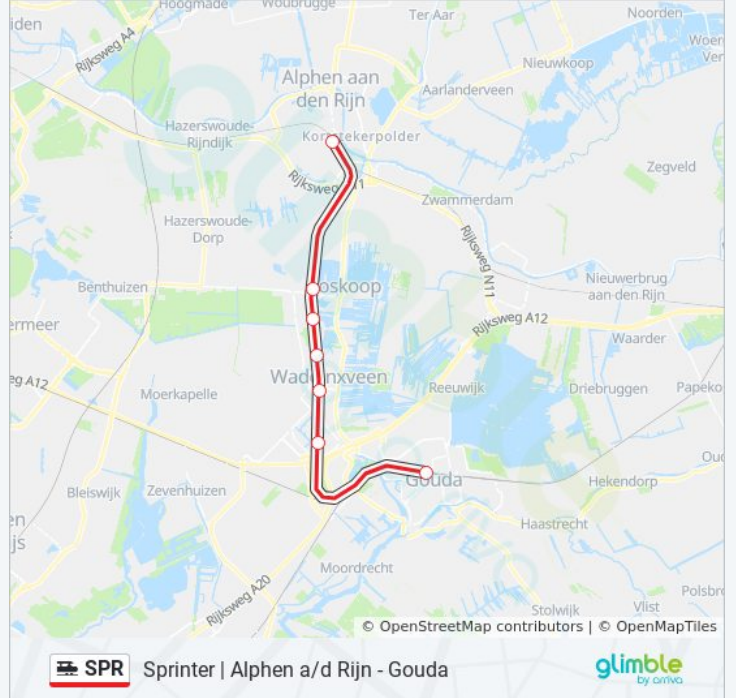

De treinlijn SPR (Sprinter | Alphen a/d Rijn - Gouda) heeft 2 routes. Op werkdagen zijn de diensturen:

(1) Alphen A/D Rijn: 00:28 - 23:58(2) Gouda: 00:10 - 23:40

Kijk in de gratis glimble reisapp voor de dichtstbijzijnde halte van trein SPR en hoe laat de eerstvolgende trein SPR aankomt.

Richting: Alphen A/D Rijn

7 haltes

[BEKIJK LIJNDIENSTROOSTER](#)

Gouda
Waddinxveen Triangel
Waddinxveen
Waddinxveen Noord
Boskoop Snijdelwijk
Boskoop
Alphen Aan Den Rijn

trein SPR dienstrooster

Alphen A/D Rijn Dienstrooster Route:

maandag	00:28 - 23:58
dinsdag	00:28 - 23:58
woensdag	00:28 - 23:58
donderdag	00:28 - 23:58
vrijdag	00:28 - 23:58
zaterdag	00:28 - 23:58
zondag	00:28 - 23:58

Trein SPR info

Route: Alphen A/D Rijn

Haltes: 7

Ritduur: 22 min

Samenvatting Lijn:

 Sprinter | Alphen a/d Rijn - Gouda

 by ovvo

Richting: Gouda

7 haltes

[BEKIJK LIJNDIENSTROOSTER](#)

Alphen Aan Den Rijn