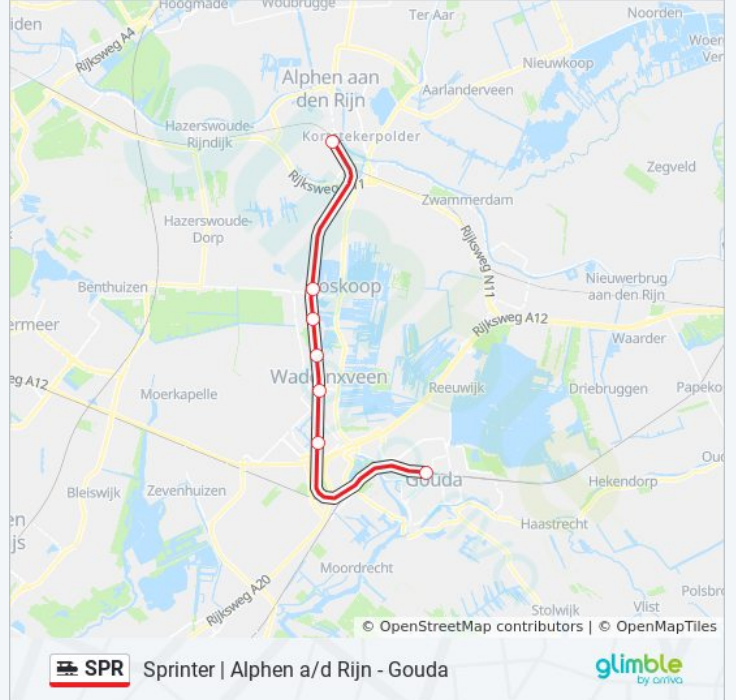

SPR trein dienstroosters en routekaarten zijn beschikbaar als online PDF op moovitapp.com. Gebruik de [Moovit-app](#) om live de vertrektijden van bus-, trein- en metrolijnen te bekijken, en stap-per-stap wegbeschrijvingen voor alle OV-lijnen in Netherlands.

[Over Moovit](#) • [MaaS-oplossingen](#) • [Ondersteunde landen](#) • [Mooviter-gemeenschap](#)

© 2024 Moovit - Alle rechten voorbehouden

Bekijk Live Aankomsttijden