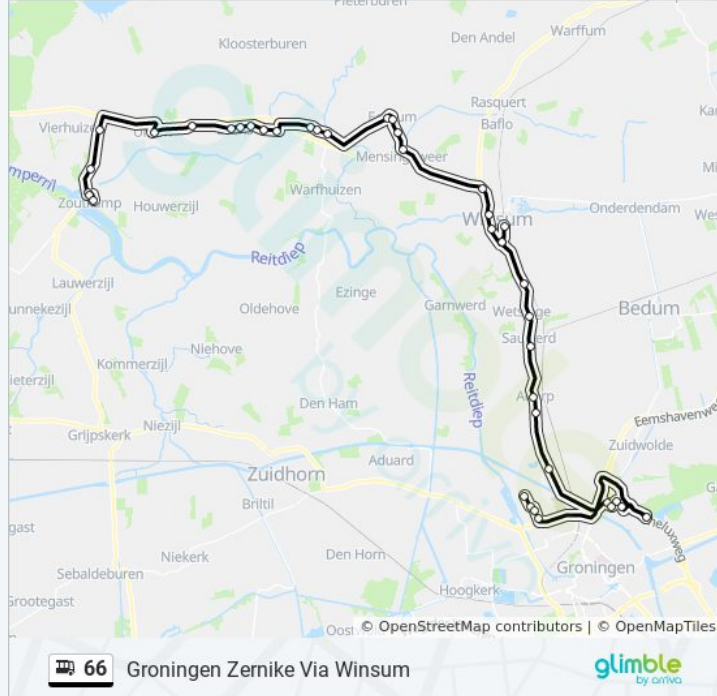

Wetsinge, Gemaal Tilburg

Wetsinge, Molenstreek

Sauwerd, Burchtweg

Adorp, Wierumerschouwsterweg

Adorp, Harssenslaan

Adorp, Oude Adorperweg

Noorderhoogebrug, Boterdiepbrug

Groningen, V. Eesterenlaan

Groningen, Granpre Moliereweg

Groningen, Bakemastraat

Groningen, P+R Kardinge

Groningen, Crematoriumlaan

Groningen, Nijenborgh

Groningen, Zernikeplein

Groningen, Zernike Noord (Perron A)

### Richting: Zoutkamp Via P+R Kardinge

40 haltes

[BEKIJK LIJNDIENSTROOSTER](#)

Groningen, Zernike Noord (Perron A)

Groningen, Zernikeplein

Groningen, Nijenborgh

Groningen, Crematoriumlaan

Groningen, P+R Kardinge

Groningen, Bakemastraat

Groningen, Granpre Moliereweg

Groningen, V. Eesterenlaan

Noorderhoogebrug, Boterdiepbrug

Adorp, Oude Adorperweg

Adorp, Harssenslaan