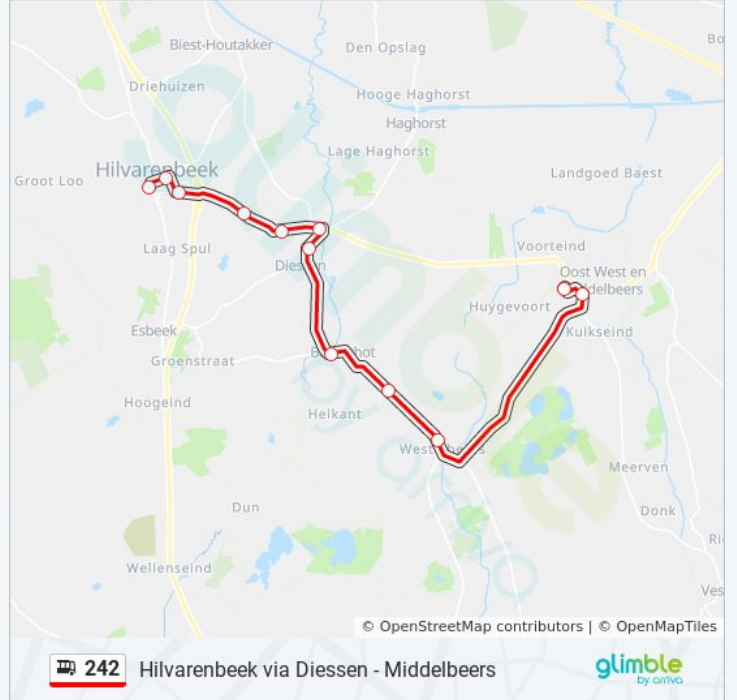

## Richting: Middelbeers

13 haltes

[BEKIJK LIJNDIENSTROOSTER](#)

Hilvarenbeek, Vrijthof  
 Hilvarenbeek, Diessenseweg  
 Hilvarenbeek, Joh.V.Brabantlaan  
 Diessen, Waterstraat  
 Diessen, Beekseweg  
 Diessen, Julianastraat  
 Diessen, Rijtseweg  
 Baarschot, Baarschotsestraat  
 Baarschot, Kempenbos  
 Westelbeers, Rakelbos  
 Middelbeers, Hertog Janstraat  
 Middelbeers, Vestdijk  
 Middelbeers, Ganzeakkers

## bus 242 dienstrooster

Middelbeers Dienstrooster Route:

maandag	Niet Operationeel
dinsdag	Niet Operationeel
woensdag	Niet Operationeel
donderdag	Niet Operationeel
vrijdag	Niet Operationeel
zaterdag	08:36 - 17:36
zondag	Niet Operationeel

## Bus 242 info

**Route:** Middelbeers

**Haltes:** 13

**Ritduur:** 25 min

**Samenvatting Lijn:**

242 bus dienstroosters en routekaarten zijn beschikbaar als online PDF op [moovitapp.com](https://moovitapp.com). Gebruik de [Moovit-app](#) om live de vertrektijden van bus-, trein- en metrolijnen te bekijken, en stap-per-stap wegbeschrijvingen voor alle OV-lijnen in Netherlands.