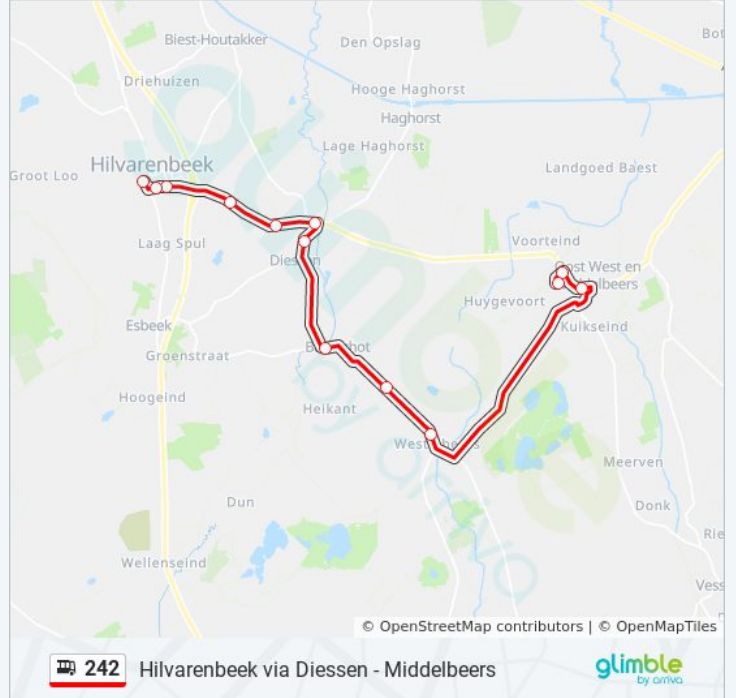

## Richting: Hilvarenbeek

12 haltes

[BEKIJK LIJNDIENSTROOSTER](#)

Middelbeers, Ganzeakkers

Middelbeers, Hertog Janstraat

Westelbeers, Rakelbos

Baarschot, Kempenbos

Baarschot, Baarschotsestraat

## bus 242 dienstrooster

Hilvarenbeek Dienstrooster Route:

maandag	Niet Operationeel
dinsdag	Niet Operationeel
woensdag	Niet Operationeel
donderdag	Niet Operationeel
vrijdag	Niet Operationeel
zaterdag	09:02 - 18:02
zondag	Niet Operationeel

## Bus 242 info

**Route:** Hilvarenbeek

**Haltes:** 12

**Ritduur:** 23 min

**Samenvatting Lijn:**

## Richting: Middelbeers

13 haltes

[BEKIJK LIJNDIENSTROOSTER](#)

Hilvarenbeek, Vrijthof  
 Hilvarenbeek, Diessenseweg  
 Hilvarenbeek, Joh.V.Brabantlaan  
 Diessen, Waterstraat  
 Diessen, Beekseweg  
 Diessen, Julianastraat  
 Diessen, Rijtseweg  
 Baarschot, Baarschotsestraat  
 Baarschot, Kempenbos  
 Westelbeers, Rakelbos  
 Middelbeers, Hertog Janstraat  
 Middelbeers, Vestdijk  
 Middelbeers, Ganzeakkers