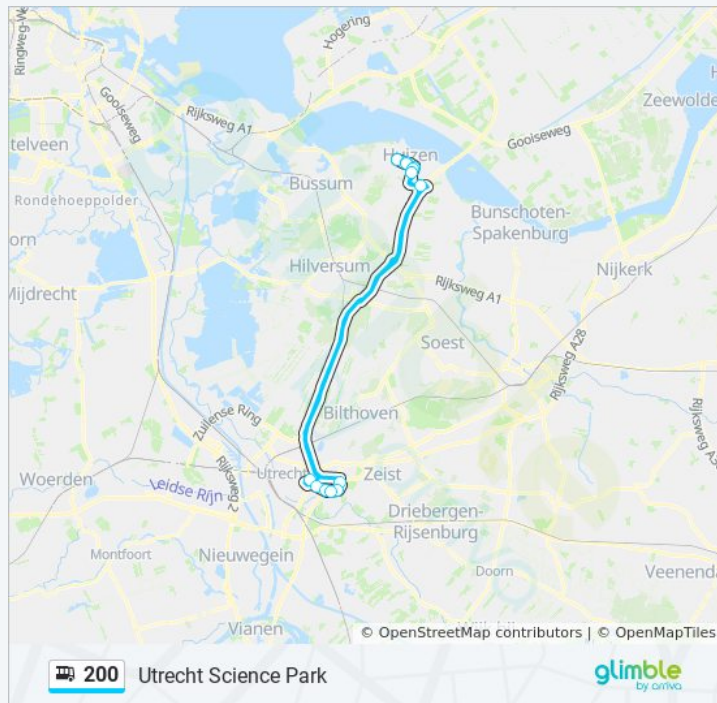

 200

Huizen Busstation

[Download De App](#)

De buslijn 200 (Huizen Busstation) heeft 2 routes. Op werkdagen zijn de diensturen:

(1) Huizen Busstation: 14:52 - 15:52 (2) Utrecht Science Park: 06:55 - 16:49

Kijk in de gratis glimble reisapp voor de dichtstbijzijnde halte van bus 200 en hoe laat de eerstvolgende bus 200 aankomt.

Richting: Huizen Busstation

11 haltes

[BEKIJK LIJNDIENSTROOSTER](#)

Utrecht, Rijnsweerd Noord

Bus 200 info

Route: Huizen Busstation

Haltes: 11

Ritduur: 48 min

Samenvatting Lijn:

 [Bus 200 lijnkaart](#)

Richting: Utrecht Science Park

16 haltes

Huizen, Busstation

Bus 200 info

Route: Utrecht Science Park

Haltes: 16

Ritduur: 75 min

Samenvatting Lijn:

200 bus dienstroosters en routekaarten zijn beschikbaar als online PDF op moovitapp.com. Gebruik de [Moovit-app](#) om live de vertrektijden van bus-, trein- en metrolijnen te bekijken, en stap-per-stap wegbeschrijvingen voor alle OV-lijnen in Netherlands.