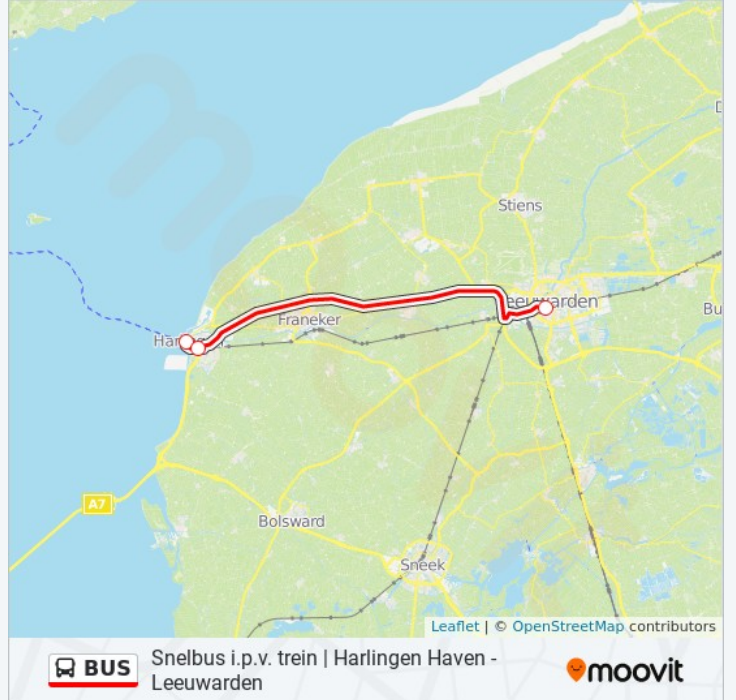

Snelbus i.p.v. trein | Harlingen Haven - Leeuwarden

Bekijken In Websitemodus

De BUS buslijn (Snelbus i.p.v. trein | Harlingen Haven - Leeuwarden) heeft 2 routes. Op werkdagen zijn de diensturen: (1) Harlingen Haven: 06:22 - 18:22 (2) Leeuwarden: 07:13 - 19:13
Gebruik de Moovit-app om de dichtstbijzijnde BUS bushalte te vinden en na te gaan wanneer de volgende BUS bus aankomt.

Richting: Harlingen Haven

3 haltes

[BEKIJK LIJNDIENSTROOSTER](#)

Leeuwarden, Busstation
4 Stationsplein, Leeuwarden

Harlingen
6 Stationsweg, Harlingen

Harlingen Haven
Willemskade, Harlingen

BUS bus Dienstrooster

Harlingen Haven Dienstrooster Route:

maandag	06:22 - 18:22
dinsdag	06:22 - 18:22
woensdag	Niet Operationeel
donderdag	Niet Operationeel
vrijdag	Niet Operationeel
zaterdag	Niet Operationeel
zondag	Niet Operationeel

BUS bus Info

Route: Harlingen Haven

Haltes: 3

Ritduur: 36 min

Samenvatting Lijn: Leeuwarden, Busstation, Harlingen, Harlingen Haven

Snelbus i.p.v. trein | Harlingen Haven -
Leeuwarden

Richting: Leeuwarden

3 haltes