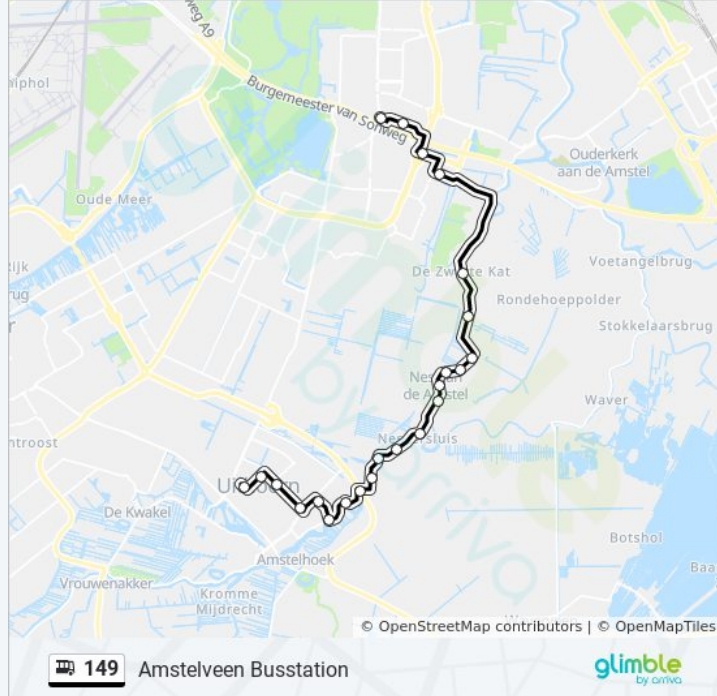

bus 149 dienstrooster

Amstelveen Busstation Dienstrooster Route:

maandag	06:39 - 18:38
dinsdag	06:39 - 18:38
woensdag	06:39 - 18:38
donderdag	06:39 - 18:38
vrijdag	06:39 - 18:38
zaterdag	Niet Operationeel
zondag	Niet Operationeel

Bus 149 info

Route: Amstelveen Busstation

Haltes: 23

Ritduur: 25 min

Samenvatting Lijn:

Amstelveen, Binnenhof

Amstelveen, Amstelveen Busstation

Richting: Uithoorn Busstation

23 haltes

[BEKIJK LIJNDIENSTROOSTER](#)

Amstelveen, Amstelveen Busstation

Amstelveen, Binnenhof

Amstelveen, Ouderkerkerlaan

Amstelveen, Zkh Amstelland Ingang

Nes A/D Amstel, De Zwarte Kat

Nes A/D Amstel, Nesserlaan

Bus 149 info

Route: Uithoorn Busstation

Haltes: 23

Ritduur: 23 min

Samenvatting Lijn:

Uithoorn, Amsterdamseweg

Uithoorn, Anthony Fokkerweg

Uithoorn, Guido Gezellelaan