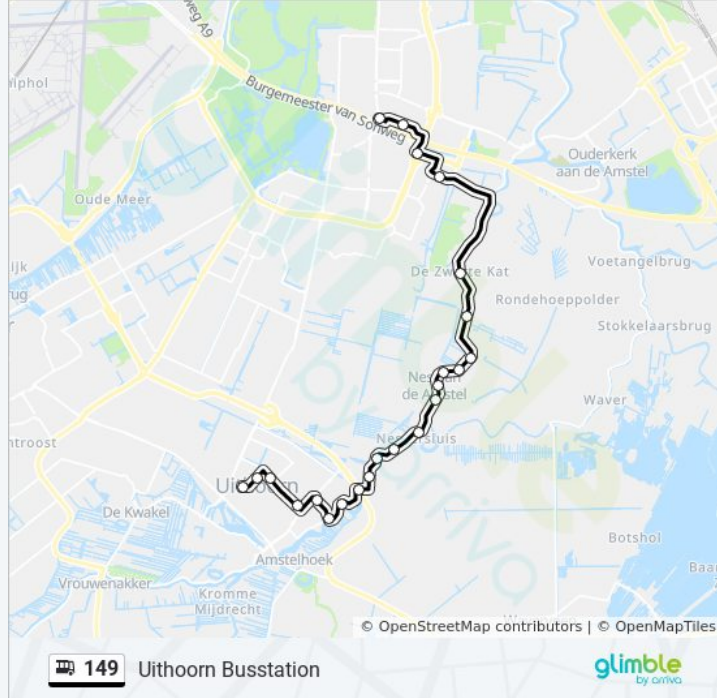

Uithoorn, Amsterdamseweg

Uithoorn, Anthony Fokkerweg

Uithoorn, Guido Gezellelaan

Uithoorn, Alfons Arienslaan

Uithoorn, Uithoorn Busstation

149 bus dienstroosters en routekaarten zijn beschikbaar als online PDF op moovitapp.com. Gebruik de [Moovit-app](#) om live de vertrektijden van bus-, trein- en metrolijnen te bekijken, en stap-per-stap wegbeschrijvingen voor alle OV-lijnen in Netherlands.

[Over Moovit](#) • [MaaS-oplossingen](#) • [Ondersteunde landen](#) • [Mooviter-gemeenschap](#)

© 2024 Moovit - Alle rechten voorbehouden

Bekijk Live Aankomsttijden