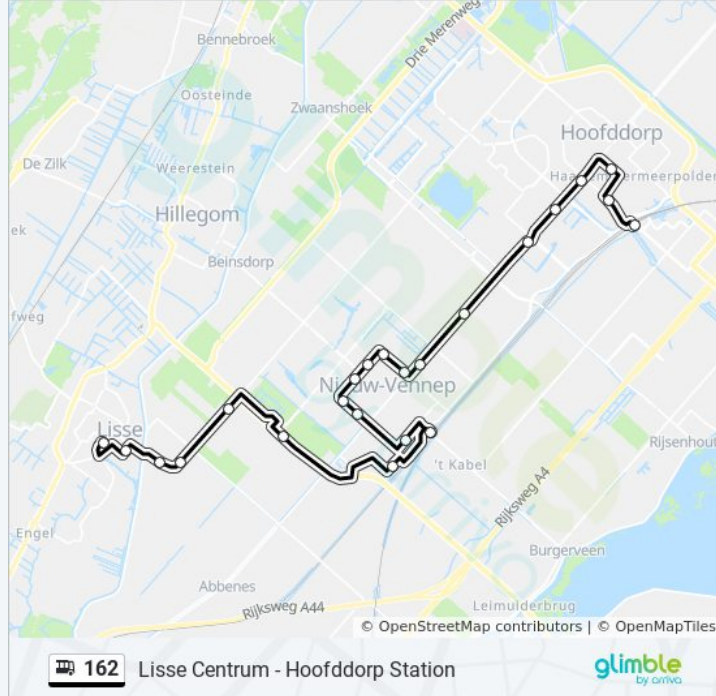

Nieuw-Vennep, Oosterdreef

Nieuw-Vennep, Station

Nieuw-Vennep, Pondweg

Nieuw-Vennep, Getsewoud/N207

bus 162 dienstrooster

Lisse Via Hfd. Centrum Dienstrooster Route:

maandag	06:18 - 18:20
dinsdag	06:18 - 18:20
woensdag	06:18 - 18:20
donderdag	06:18 - 18:20
vrijdag	06:18 - 18:20
zaterdag	07:21 - 17:22
zondag	Niet Operationeel

Bus 162 info

Route: Lisse Via Hfd. Centrum

Haltes: 23

Ritduur: 37 min

Samenvatting Lijn:

Nieuw-Vennep, Ijweg 1635

Lisserbroek, Bruidsbloemstraat

Lisserbroek, Kruisbaak

Lisse, Narcissenstraat

Lisse, Lisse Centrum

Richting: Nieuw-Vennep Via Hfd. Centrum

16 haltes

[BEKIJK LIJNDIENSTROOSTER](#)

Hoofddorp, Hoofddorp Station

Hoofddorp, Nieuweweg

Hoofddorp, Hoofddorp Centrum

maandag	19:20 - 20:20
dinsdag	19:20 - 20:20
woensdag	19:20 - 20:20
donderdag	19:20 - 20:20
vrijdag	19:20 - 20:20
zaterdag	18:22 - 20:22
zondag	08:06 - 18:06

Bus 162 info

Route: Nieuw-Vennep Via Hfd. Centrum