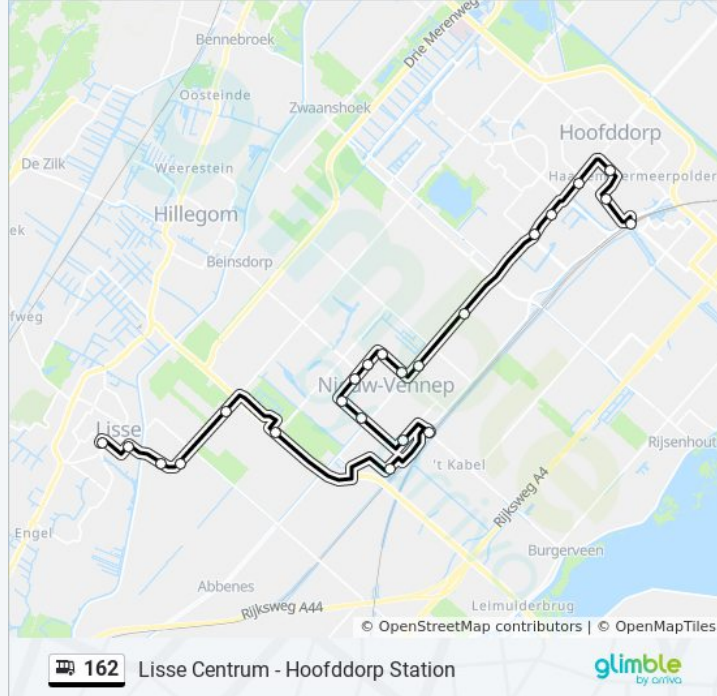

Kijk in de gratis glimble reisapp voor de dichtstbijzijnde halte van bus 162 en hoe laat de eerstvolgende bus 162 aankomt.

Richting: Hoofddorp Via Stat. Nw-Vennep

23 haltes

[BEKIJK LIJNDIENSTROOSTER](#)

Lisse, Lisse Centrum
Lisse, Narcissenstraat
Lisserbroek, Kruisbaak
Lisserbroek, Bruidsbloemstraat
Nieuw-Vennep, Ijweg 1635
Nieuw-Vennep, Getsewoud-Zuid/N207
Nieuw-Vennep, Pondweg
Nieuw-Vennep, Station
Nieuw-Vennep, Oosterdreef
Nieuw-Vennep, Zuiderdreef
Nieuw-Vennep, Westerkim
Nieuw-Vennep, Westerdreef
Nieuw-Vennep, Raiffeisenstraat
Nieuw-Vennep, Lucas Bolsstraat
Nieuw-Vennep, Noorderdreef
Nieuw-Vennep, Hoofdweg 1194
Nieuw Vennep, Crematorium
Hoofddorp, De President
Hoofddorp, Jadelaan
Hoofddorp, Hoofdweg/Molen
Hoofddorp, Hoofddorp Centrum

bus 162 dienstrooster

Hoofddorp Via Stat. Nw-Vennep Dienstrooster

Route:

maandag	06:00 - 20:45
dinsdag	06:00 - 20:45
woensdag	06:00 - 20:45
donderdag	06:00 - 20:45
vrijdag	06:00 - 20:45
zaterdag	06:59 - 20:45
zondag	08:31 - 18:31

Bus 162 info

Route: Hoofddorp Via Stat. Nw-Vennep

Haltes: 23

Ritduur: 38 min

Samenvatting Lijn:

Hoofddorp, Nieuweweg

Hoofddorp, Hoofddorp Station

Richting: Lisse Via Hfd. Centrum

23 haltes

[BEKIJK LIJNDIENSTROOSTER](#)

Hoofddorp, Hoofddorp Station

Hoofddorp, Nieuweweg

Hoofddorp, Hoofddorp Centrum

Hoofddorp, Hoofdweg/Molen

Hoofddorp, Jadelaan

Hoofddorp, De President