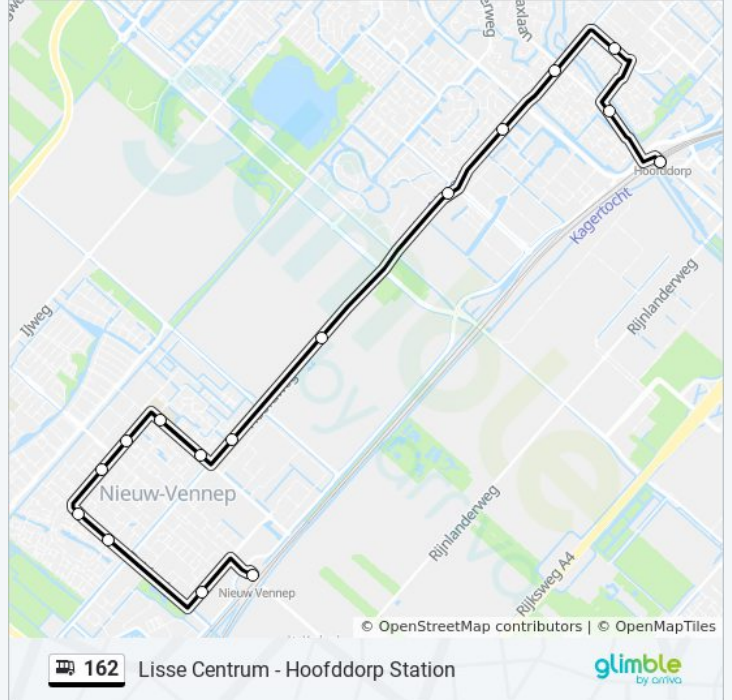

Nieuw-Vennep, Westerdreef

Nieuw-Vennep, Westerkim

Nieuw-Vennep, Zuiderdreef

Nieuw-Vennep, Oosterdreef

Nieuw-Vennep, Station

bus 162 dienstrooster

Nieuw-Vennep Via Hfd. Centrum Dienstrooster

Route:

maandag	19:20 - 20:20
dinsdag	19:20 - 20:20
woensdag	19:20 - 20:20
donderdag	19:20 - 20:20
vrijdag	19:20 - 20:20
zaterdag	18:22 - 20:22
zondag	08:06 - 18:06

Bus 162 info

Route: Nieuw-Vennep Via Hfd. Centrum

Haltes: 16

Ritduur: 22 min

Samenvatting Lijn:

162 bus dienstroosters en routekaarten zijn beschikbaar als online PDF op moovitapp.com. Gebruik de [Moovit-app](#) om live de vertrektijden van bus-, trein- en metrolijnen te bekijken, en stap-per-stap wegbeschrijvingen voor alle OV-lijnen in Netherlands.