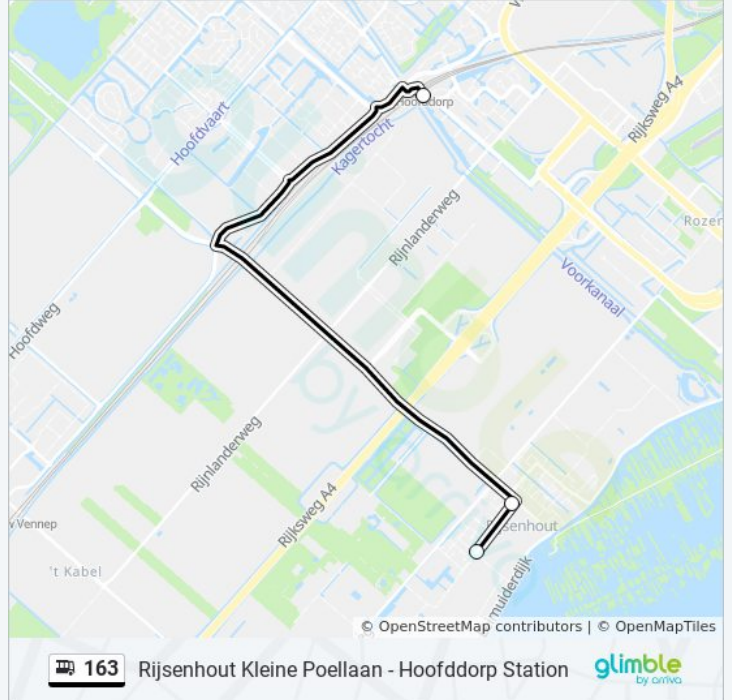

163

Rijsenhout Kleine Poellaan - Hoofddorp Station

Download De App

De buslijn 163 (Rijsenhout Kleine Poellaan - Hoofddorp Station) heeft 2 routes. Op werkdagen zijn de diensturen: (1) Hoofddorp Station: 06:29 - 18:28(2) Rijsenhout Kleine Poellaan: 06:58 - 18:17
Kijk in de gratis glimble reisapp voor de dichtstbijzijnde halte van bus 163 en hoe laat de eerstvolgende bus 163 aankomt.

Bus 163 info

Route: Hoofddorp Station

Haltes: 8

Ritduur: 17 min

Samenvatting Lijn:

Richting: Rijsenhout Kleine Poellaan

3 haltes

[BEKIJK LIJNDIENSTROOSTER](#)

Hoofddorp, Hoofddorp Station

Rijsenhout, Rijshornplein

Rijsenhout, Kleine Poellaan

bus 163 dienstrooster

Rijsenhout Kleine Poellaan Dienstrooster Route:

| | |
|-----------|-------------------|
| maandag | 06:58 - 18:17 |
| dinsdag | 06:58 - 18:17 |
| woensdag | 06:58 - 18:17 |
| donderdag | 06:58 - 18:17 |
| vrijdag | 06:58 - 18:17 |
| zaterdag | Niet Operationeel |
| zondag | Niet Operationeel |

Bus 163 info

Route: Rijsenhout Kleine Poellaan

Haltes: 3

Ritduur: 11 min

Samenvatting Lijn:

163 bus dienstroosters en routekaarten zijn beschikbaar als online PDF op moovitapp.com. Gebruik de [Moovit-app](#) om live de vertrektijden van bus-, trein- en metrolijnen te bekijken, en stap-per-stap wegbeschrijvingen voor alle OV-lijnen in Netherlands.