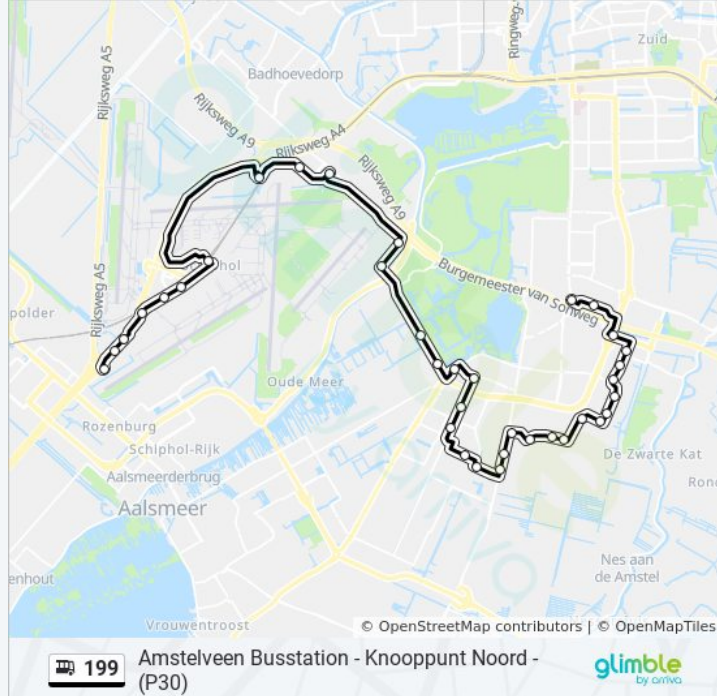

Bus 199 info

Route: Amstelveen Busst. Via Schiphol Oost/Westwijk

Haltes: 36

Ritduur: 48 min

Samenvatting Lijn:

Amstelveen, Burgemeester Wiegelweg

Amstelveen, Nesserlaan

Amstelveen, Zagerij

Amstelveen, De Eindhoeve

Amstelveen, Middenhoven/Brink

Amstelveen, Praam

Amstelveen, Logger

Amstelveen, Punter

Amstelveen, Seine

Amstelveen, Watercirkel

Amstelveen, Groenhof

Amstelveen, In De Wolken

Amstelveen, Zkh Amstelland

Amstelveen, Ouderkerkerlaan

Amstelveen, Binnenhof

Amstelveen, Amstelveen Busstation

Richting: Knooppunt Noord

27 haltes

[BEKIJK LIJNDIENSTROOSTER](#)