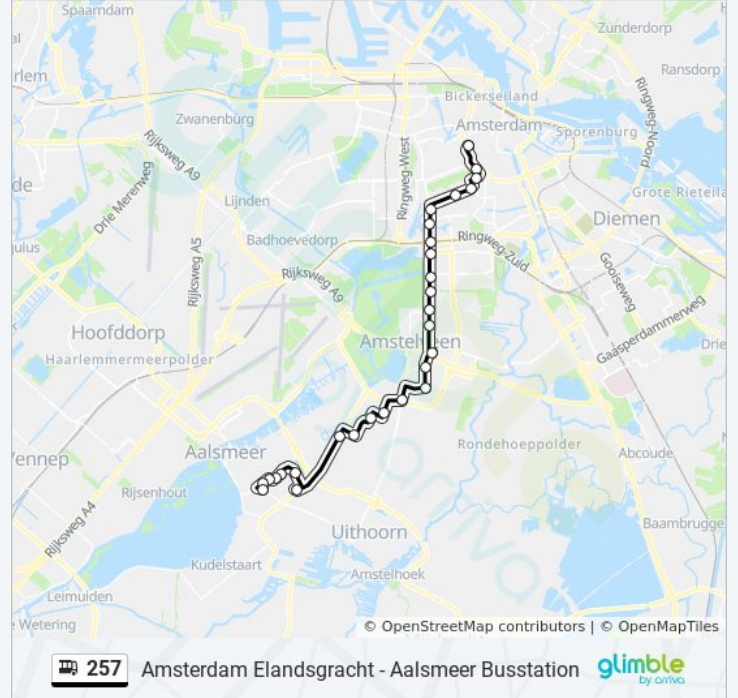

De buslijn 257 (Amsterdam Elandsgracht - Aalsmeer Busstation) heeft één route. Op werkdagen zijn de diensturen:

(1) Aalsmeer Busstation: 05:06

Kijk in de gratis glimble reisapp voor de dichtstbijzijnde halte van bus 257 en hoe laat de eerstvolgende bus 257 aankomt.

### Richting: Aalsmeer Busstation

23 haltes

[BEKIJK LIJNDIENSTROOSTER](#)

Haarlemmermeerstation  
Olympisch Stadion  
Amstelveenseweg  
Amsterdam, Vu Medisch Centrum  
Amsterdam, Amsterdamse Bos  
Amsterdam, Kalfjeslaan  
Amstelveen, Graaf Florislaan  
Amstelveen, Kruiskerk  
Amstelveen, Amstelveen Busstation  
Amstelveen, Hueseplein  
Amstelveen, Sportlaan  
Amstelveen, Bovenkerkerweg  
Amstelveen, Sacharovlaan  
Amstelveen, Westwijkplein  
Amstelveen, Weldam  
Aalsmeer, Nieuw Oosteinde  
Aalsmeer, Floraholland Hoofdingang  
Aalsmeer, Floraholland Oost  
Aalsmeer, Floraholland Noord  
Aalsmeer, Floraholland West  
Aalsmeer, P.F. Von Sieboldlaan

### bus 257 dienstrooster

Aalsmeer Busstation Dienstrooster Route:

maandag	05:06
dinsdag	05:06
woensdag	05:06
donderdag	05:06
vrijdag	05:06
zaterdag	Niet Operationeel
zondag	Niet Operationeel

### Bus 257 info

**Route:** Aalsmeer Busstation

**Haltes:** 23

**Ritduur:** 37 min

**Samenvatting Lijn:**

Aalsmeer, Mendelstraat

Aalsmeer, Aalsmeer Busstation

257 bus dienstroosters en routekaarten zijn beschikbaar als online PDF op [moovitapp.com](https://moovitapp.com). Gebruik de [Moovit-app](#) om live de vertrektijden van bus-, trein- en metrolijnen te bekijken, en stap-per-stap wegbeschrijvingen voor alle OV-lijnen in Netherlands.