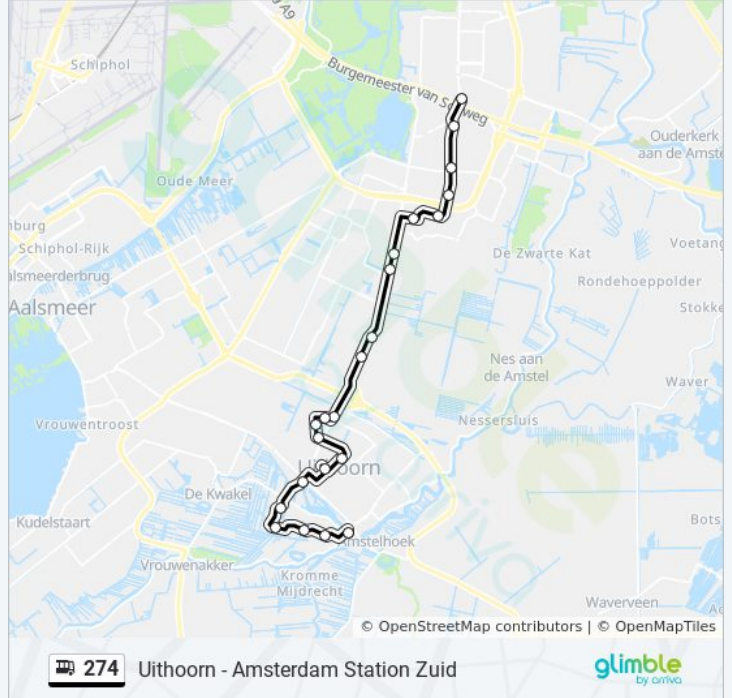

Richting: Amstelveen Busstation

22 haltes

[BEKIJK LIJNDIENSTROOSTER](#)

Uithoorn, Amstelplein
Uithoorn, Fermoor
Uithoorn, Fort Aan De Drecht
Uithoorn, Rietgans
Uithoorn, Korte Polder
Uithoorn, Watsonweg
Uithoorn, Uithoorn Busstation
Uithoorn, Alfons Arienslaan
Uithoorn, Aan De Zoom
Uithoorn, In Het Midden
Uithoorn, Op De Klucht
Uithoorn, Arthur Van Schendellaan
Amstelveen, Christinahoeve
Amstelveen, Zijdelweg
Amstelveen, Burgemeester Wiegelweg
Amstelveen, Nesserlaan
Amstelveen, Poortwachter
Amstelveen, Grote Beer
Amstelveen, Startbaan
Amstelveen, Sportlaan
Amstelveen, Hueseplein

bus 274 dienstrooster

Amstelveen Busstation Dienstrooster Route:

maandag	08:36
dinsdag	08:36
woensdag	08:36
donderdag	08:36
vrijdag	08:36
zaterdag	Niet Operationeel
zondag	Niet Operationeel

Bus 274 info

Route: Amstelveen Busstation

Haltes: 22

Ritduur: 40 min

Samenvatting Lijn:

Richting: Station Zuid Amsterdam

29 haltes

[BEKIJK LIJNDIENSTROOSTER](#)

- Uithoorn, Amstelplein
- Uithoorn, Fermoor
- Uithoorn, Fort Aan De Drecht
- Uithoorn, Rietgans
- Uithoorn, Korte Polder
- Uithoorn, Watsonweg
- Uithoorn, Uithoorn Busstation
- Uithoorn, Alfons Arienslaan
- Uithoorn, Aan De Zoom
- Uithoorn, In Het Midden
- Uithoorn, Op De Klucht
- Uithoorn, Arthur Van Schendellaan
- Amstelveen, Christinahoeve
- Amstelveen, Zijdelweg
- Amstelveen, Burgemeester Wiegelweg
- Amstelveen, Nesserlaan
- Amstelveen, Poortwachter
- Amstelveen, Grote Beer