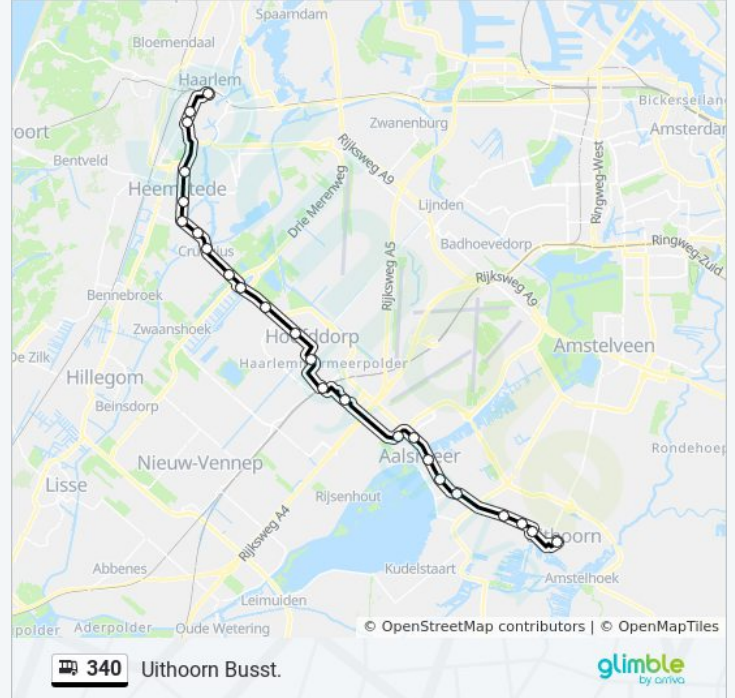

Aalsmeer, Aalsmeer Busstation

Uithoorn, Poelweg

Uithoorn, Noorddammerweg

Uithoorn, Faunalaan

Uithoorn, Busstation

340 bus dienstroosters en routekaarten zijn beschikbaar als online PDF op moovitapp.com. Gebruik de [Moovit-app](#) om live de vertrektijden van bus-, trein- en metrolijnen te bekijken, en stap-per-stap wegbeschrijvingen voor alle OV-lijnen in Netherlands.

[Over Moovit](#) • [MaaS-oplossingen](#) • [Ondersteunde landen](#) • [Mooviter-gemeenschap](#)

© 2024 Moovit - Alle rechten voorbehouden

Bekijk Live Aankomsttijden