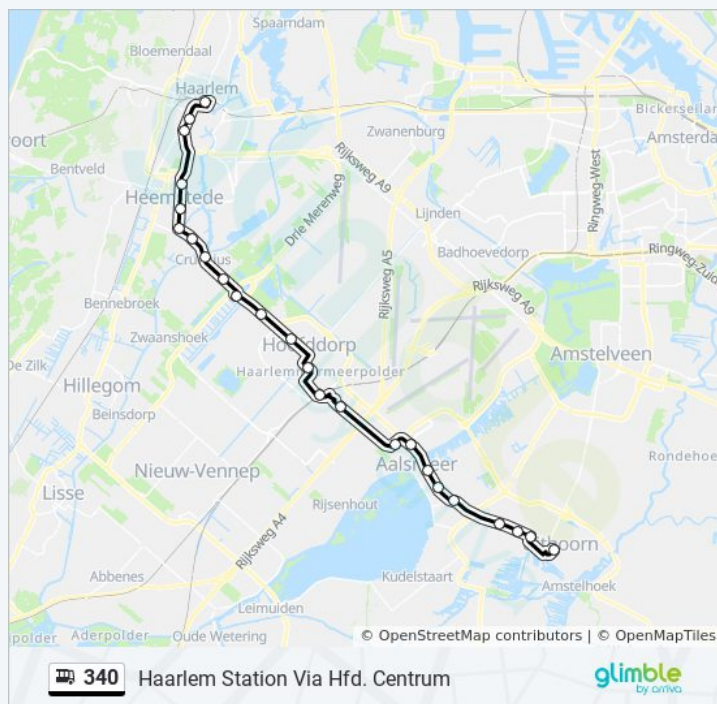

Heemstede, Heemstede Zuidoost

Heemstede, Wipperplein

Heemstede, Heemstede Centrum

Heemstede, Heemstede Noord

Haarlem, Centrum/Houtplein

Haarlem, Raaksbrug

Haarlem, Haarlem Station G

zondag

05:58 - 23:57

Bus 340 info

Route: Haarlem Station Via Hfd. Centrum

Haltes: 23

Ritduur: 52 min

Samenvatting Lijn:

Richting: Hoofddorp Station

10 haltes