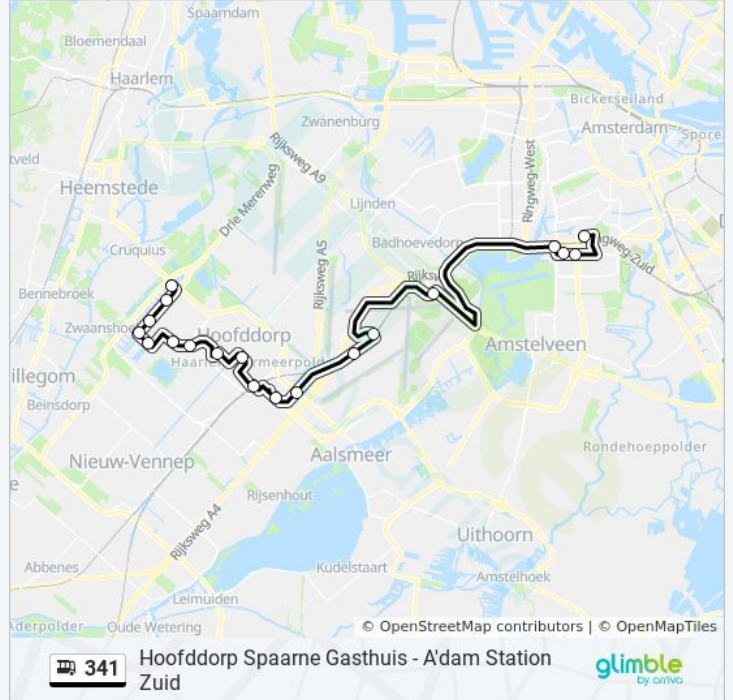

341 bus dienstroosters en routekaarten zijn beschikbaar als online PDF op moovitapp.com. Gebruik de [Moovit-app](#) om live de vertrektijden van bus-, trein- en metrolijnen te bekijken, en stap-per-stap wegbeschrijvingen voor alle OV-lijnen in Netherlands.

[Over Moovit](#) • [MaaS-oplossingen](#) • [Ondersteunde landen](#) • [Mooviter-gemeenschap](#)

© 2024 Moovit - Alle rechten voorbehouden

Bekijk Live Aankomsttijden