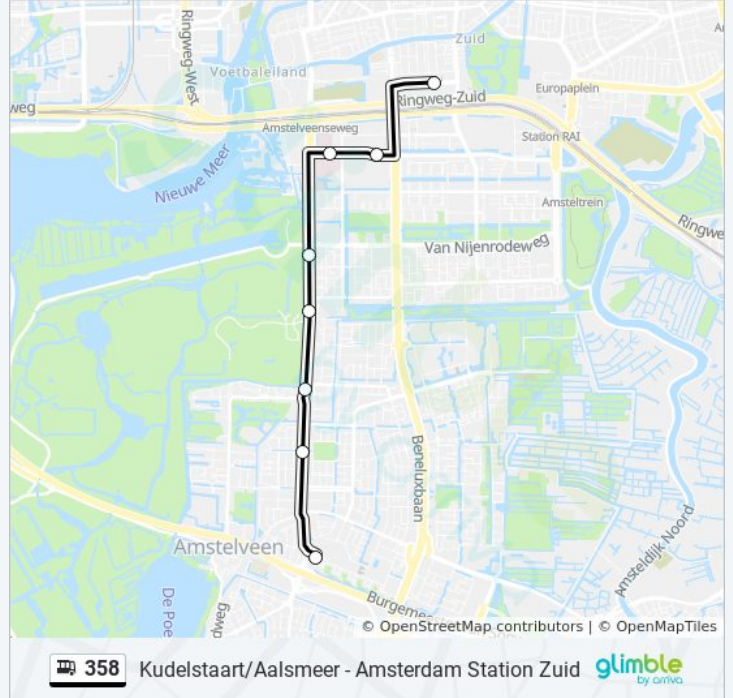

Vumc Hoofdingang

Amsterdam, Amsterdamse Bos

Amsterdam, Kalfjeslaan

Amstelveen, Graaf Florislaan

Amstelveen, Kruiskerk

Amstelveen, Amstelveen Busstation

bus 358 dienstrooster

Amstelveen Via Vu/Amstelv. Dienstrooster Route:

maandag	00:10
dinsdag	Niet Operationeel
woensdag	Niet Operationeel
donderdag	Niet Operationeel
vrijdag	Niet Operationeel
zaterdag	Niet Operationeel
zondag	Niet Operationeel

Bus 358 info

Route: Amstelveen Via Vu/Amstelv.

Haltes: 8

Ritduur: 13 min

Samenvatting Lijn:

Richting: Kudelstaart Bilderdammerweg

17 haltes

[BEKIJK LIJNDIENSTROOSTER](#)

Amstelveen, Amstelveen Busstation

Amstelveen, Hueseplein