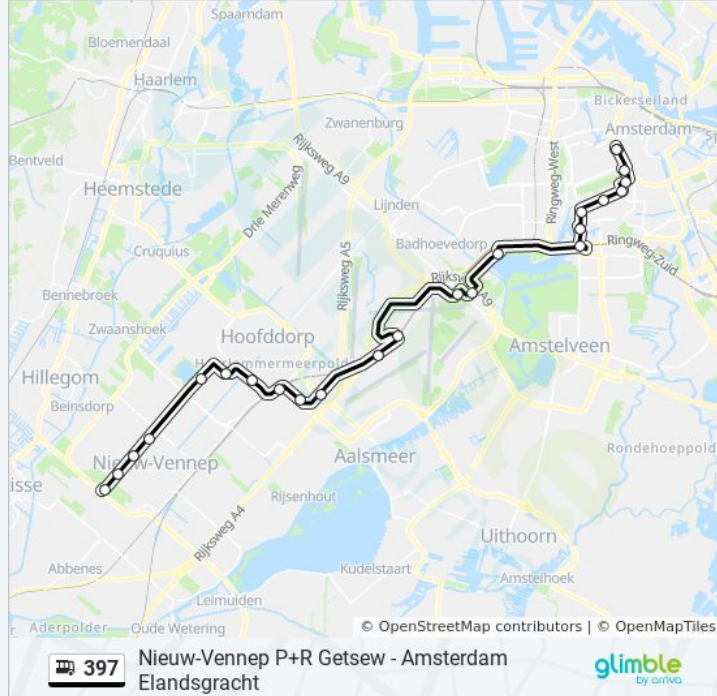

Amsterdam, Olympisch Stadion

Haarlemmermeerstation

Amsterdam, Emmastraat

Amsterdam, Concertgebouw

Museumplein

Leidseplein

Amsterdam, Elandsgracht

## bus 397 dienstrooster

Ams Elandsgracht Via Airport Dienstrooster Route:

maandag	05:02 - 23:38
dinsdag	05:02 - 23:38
woensdag	05:02 - 23:38
donderdag	05:02 - 23:38
vrijdag	05:02 - 23:38
zaterdag	05:02 - 23:37
zondag	00:24 - 23:38

## Bus 397 info

**Route:** Ams Elandsgracht Via Airport

**Haltes:** 21

**Ritduur:** 57 min

**Samenvatting Lijn:**

**Richting: Ams Elandsgracht Via Airport**

20 haltes

[BEKIJK LIJNDIENSTROOSTER](#)