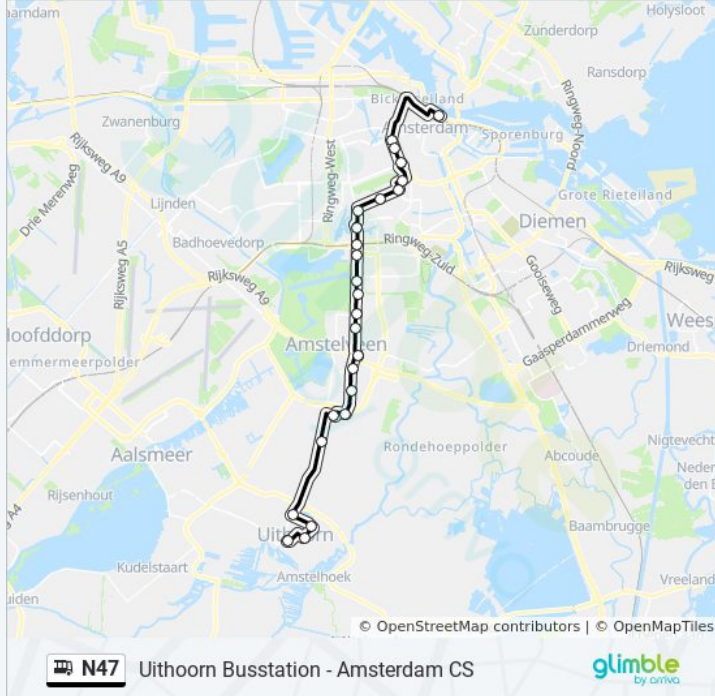

Bus N47 info

Route: Amsterdam Centraal Station

Haltes: 28

Ritduur: 50 min

Samenvatting Lijn:

Leidseplein

Amsterdam, Elandsgracht

Amsterdam, Marnixstraat

Westermarkt

Amsterdam, Dam

Amsterdam, Nieuwezijds Kolk

Amsterdam, Centraal Station (Perron J)

Richting: Amsterdam Elandsgracht

23 haltes

[BEKIJK LIJNDIENSTROOSTER](#)

Uithoorn, Busstation