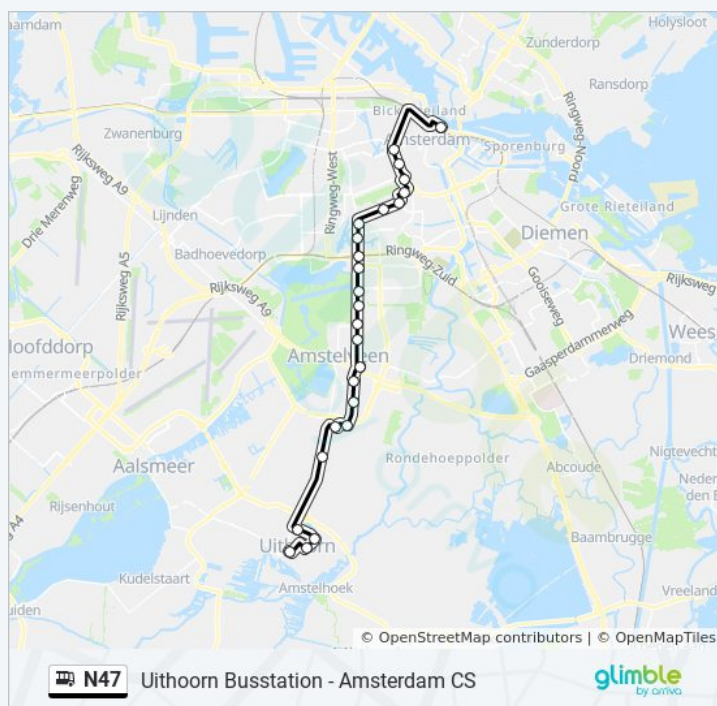

Richting: Uithoorn Busst. Via Amstelveen

28 haltes

[BEKIJK LIJNDIENSTROOSTER](#)

Amsterdam, Centraal Station (Perron J)
Amsterdam, Nieuwezijds Kolk
Amsterdam, Dam
Amsterdam, Westermarkt
Marnixstraat
Elandsgracht
Leidseplein
Museumplein
Amsterdam, Concertgebouw
Amsterdam, Emmastraat
Haarlemmermeerstation
Olympisch Stadion
Amstelveenseweg
Amsterdam, Vu Medisch Centrum
Amsterdam, Amsterdamse Bos
Amsterdam, Kalfjeslaan
Amstelveen, Graaf Florislaan
Amstelveen, Kruiskerk
Amstelveen, Amstelveen Busstation
Amstelveen, Hueseplein
Amstelveen, Sportlaan
Amstelveen, Grote Beer
Amstelveen, Poortwachter
Amstelveen, Burgemeester Wiegelweg

bus N47 dienstrooster

Uithoorn Busst. Via Amstelveen Dienstrooster

Route:

maandag	Niet Operationeel
dinsdag	Niet Operationeel
woensdag	Niet Operationeel
donderdag	Niet Operationeel
vrijdag	00:39 - 04:39
zaterdag	00:56 - 05:17
zondag	00:42 - 04:42

Bus N47 info

Route: Uithoorn Busst. Via Amstelveen

Haltes: 28

Ritduur: 55 min

Samenvatting Lijn:

Uithoorn, Willem Klooslaan

Uithoorn, Romeflat

Uithoorn, Achterberglaan