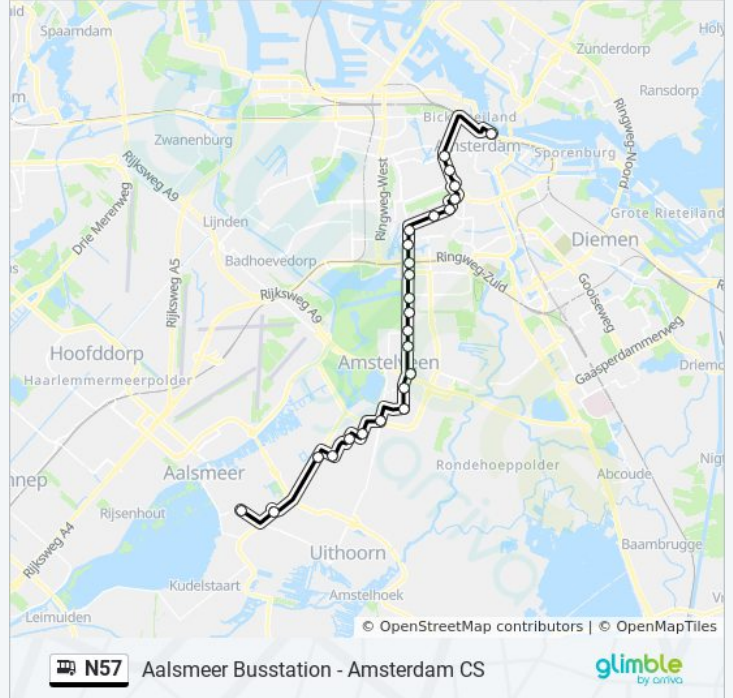

### Bus N57 info

**Route:** Aalsmeer Busst.

**Haltes:** 28

**Ritduur:** 54 min

**Samenvatting Lijn:**

Amstelveen, Bovenkerkerweg

Amstelveen, Sacharovlaan

Amstelveen, Westwijkplein

Amstelveen, Weldam

Aalsmeer, Nieuw Oosteinde

Aalsmeer, Floraholland/Floriworld

Aalsmeer, Aalsmeer Busstation

### Richting: Amsterdam Centraal Station

28 haltes

[BEKIJK LIJNDIENSTROOSTER](#)

Aalsmeer, Aalsmeer Busstation

Aalsmeer, Floraholland/Floriworld

Aalsmeer, Nieuw Oosteinde

Amstelveen, Weldam

Amstelveen, Westwijkplein