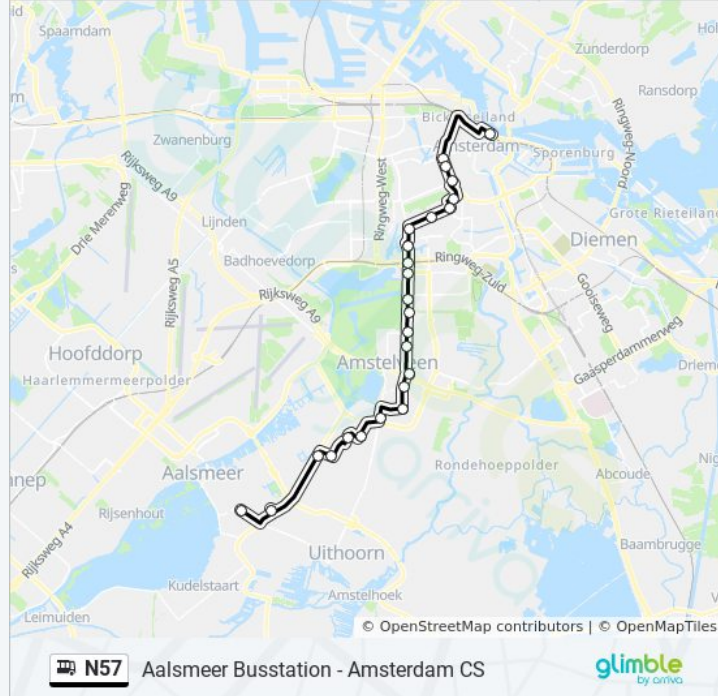

### Bus N57 info

**Route:** Amsterdam Centraal Station

**Haltes:** 28

**Ritduur:** 51 min

**Samenvatting Lijn:**

Amsterdam, Emmastraat  
 Amsterdam, Concertgebouw  
 Museumplein  
 Leidseplein  
 Amsterdam, Elandsgracht  
 Amsterdam, Marnixstraat  
 Westermarkt  
 Amsterdam, Dam  
 Amsterdam, Nieuwezijds Kolk  
 Amsterdam, Centraal Station (Perron J)

### Richting: Amsterdam Elandsgracht

23 haltes

[BEKIJK LIJNDIENSTROOSTER](#)

Aalsmeer, Aalsmeer Busstation  
 Aalsmeer, Floraholland/Floriworld  
 Aalsmeer, Nieuw Oosteinde  
 Amstelveen, Weldam  
 Amstelveen, Westwijkplein  
 Amstelveen, Sacharovlaan  
 Amstelveen, Bovenkerkerweg  
 Amstelveen, Sportlaan  
 Amstelveen, Hueseplein  
 Amstelveen, Amstelveen Busstation  
 Amstelveen, Kruiskerk  
 Amstelveen, Graaf Florislaan  
 Amsterdam, Kalfjeslaan  
 Amsterdam, Amsterdamse Bos  
 Amsterdam, Vu Medisch Centrum  
 Amstelveenseweg  
 Amsterdam, Olympisch Stadion  
 Haarlemmermeerstation