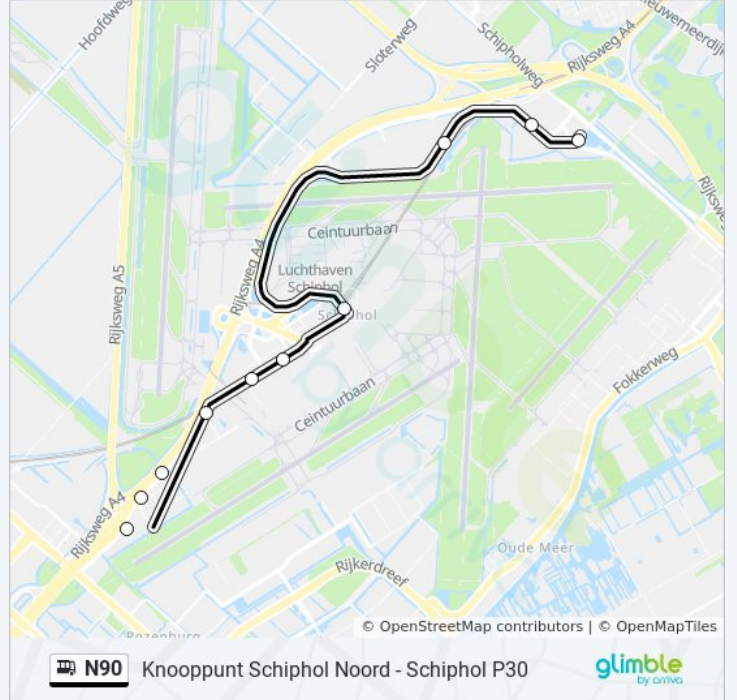

 N90

Knooppunt Schiphol Noord - Schiphol P30

Download De App

De buslijn N90 (Knooppunt Schiphol Noord - Schiphol P30) heeft 2 routes. Op werkdagen zijn de diensturen:

(1) Knooppunt Noord Schiphol: 00:32 - 04:12(2) Schiphol P30: 00:27 - 04:17

Bus N90 info

Route: Knooppunt Noord Schiphol

Haltes: 10

Ritduur: 14 min

Samenvatting Lijn:

Richting: Schiphol P30

10 haltes

[BEKIJK LIJNDIENSTROOSTER](#)

Schiphol, Valkweg

Schiphol, P30 Parkeerterrein

bus N90 dienstrooster

Schiphol P30 Dienstrooster Route:

maandag	00:27 - 04:07
dinsdag	00:27 - 04:17
woensdag	00:27 - 04:17
donderdag	00:27 - 04:17
vrijdag	00:27 - 04:17
zaterdag	00:27 - 04:17
zondag	00:27 - 04:07

Bus N90 info

Route: Schiphol P30

Haltes: 10

Ritduur: 14 min

Samenvatting Lijn:

N90 bus dienstroosters en routekaarten zijn beschikbaar als online PDF op moovitapp.com. Gebruik de [Moovit-app](#) om live de vertrektijden van bus-, trein- en metrolijnen te bekijken, en stap-per-stap wegbeschrijvingen voor alle OV-lijnen in Netherlands.