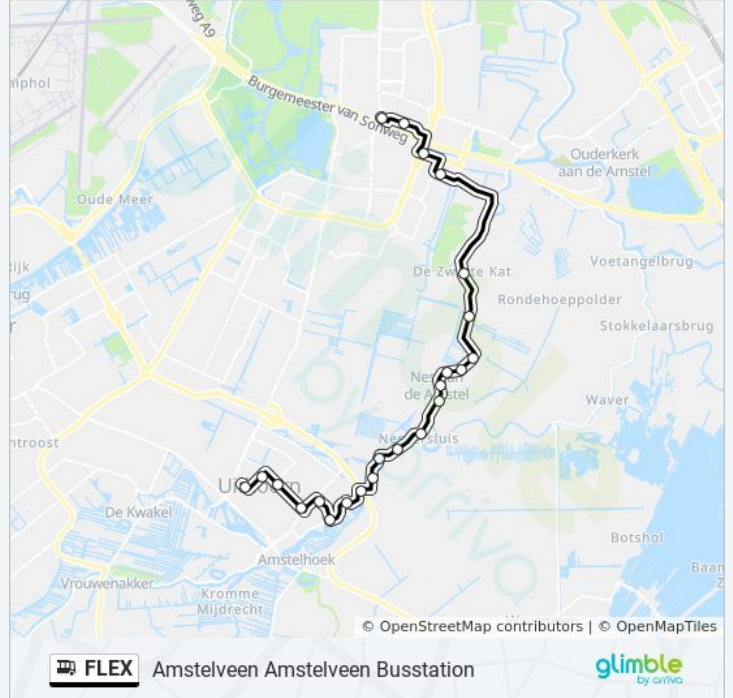

bus FLEX dienstrooster

Amstelveen Busst. Dienstrooster Route:

maandag	19:08 - 20:38
dinsdag	19:08 - 20:38
woensdag	19:08 - 20:38
donderdag	19:08 - 20:38
vrijdag	19:08 - 20:38
zaterdag	08:00 - 20:30
zondag	08:00 - 20:30

Bus FLEX info

Route: Amstelveen Busst.

Haltes: 23

Ritduur: 25 min

Samenvatting Lijn:

Amstelveen, Binnenhof

Amstelveen, Amstelveen Busstation

Richting: Uithoorn Busst.

23 haltes

[BEKIJK LIJNDIENSTROOSTER](#)

Amstelveen, Amstelveen Busstation

Amstelveen, Binnenhof

Amstelveen, Ouderkerkerlaan

Amstelveen, Zkh Amstelland Ingang

Nes A/D Amstel, De Zwarte Kat

Nes A/D Amstel, Nesserlaan