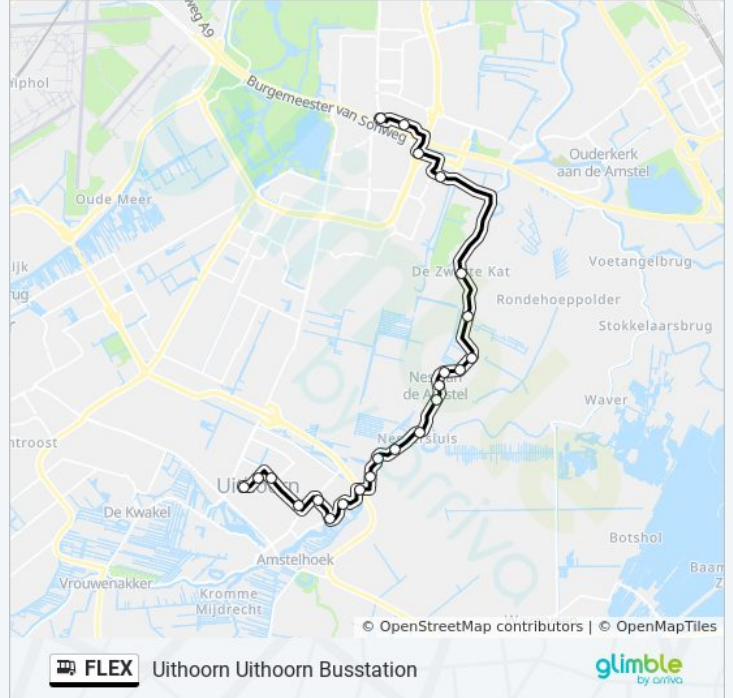

Uithoorn, Amsterdamseweg

Uithoorn, Anthony Fokkerweg

Uithoorn, Guido Gezellelaan

Uithoorn, Alfons Arienslaan

Uithoorn, Uithoorn Busstation

FLEX bus dienstroosters en routekaarten zijn beschikbaar als online PDF op moovitapp.com. Gebruik de [Moovit-app](#) om live de vertrektijden van bus-, trein- en metrolijnen te bekijken, en stap-per-stap wegbeschrijvingen voor alle OV-lijnen in Netherlands.

[Over Moovit](#) • [MaaS-oplossingen](#) • [Ondersteunde landen](#) • [Mooviter-gemeenschap](#)

© 2024 Moovit - Alle rechten voorbehouden

Bekijk Live Aankomsttijden