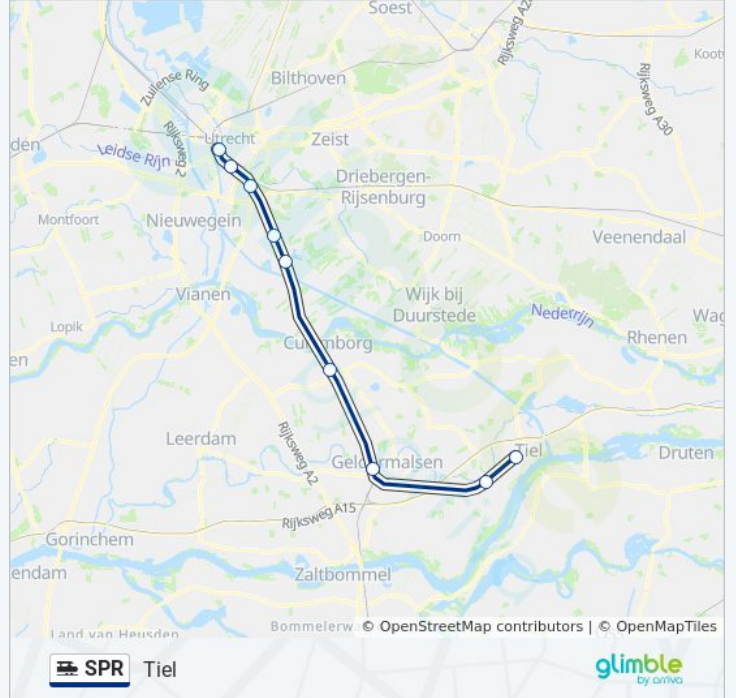

Trein SPR info

Route: Leiden Centraal

Haltes: 9

Ritduur: 45 min

Samenvatting Lijn:

Richting: Tiel

9 haltes

[BEKIJK LIJNDIENSTROOSTER](#)

Utrecht Centraal
 Utrecht Vaartsche Rijn
 Utrecht Lunetten
 Houten
 Houten Castellum
 Culemborg
 Geldermalsen
 Tiel Passewaaij
 Tiel

trein SPR dienstrooster

Tiel Dienstrooster Route:

maandag	Niet Operationeel
dinsdag	Niet Operationeel
woensdag	Niet Operationeel
donderdag	Niet Operationeel
vrijdag	Niet Operationeel
zaterdag	07:41 - 23:41
zondag	Niet Operationeel

Trein SPR info

Route: Tiel

Haltes: 9

Ritduur: 44 min

Samenvatting Lijn:

Richting: Utrecht Centraal

9 haltes

[BEKIJK LIJNDIENSTROOSTER](#)

'S-Hertogenbosch (Den Bosch)

Zaltbommel

Geldermalsen

Culemborg

Houten Castellum

Houten

Utrecht Lunetten

Utrecht Vaartsche Rijn