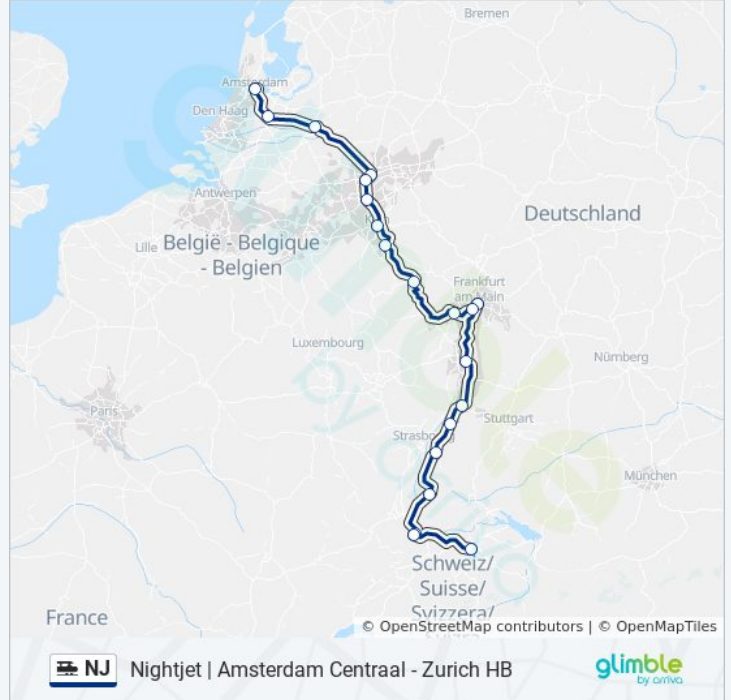

Basel Sbb

Zurich Hb

NJ trein dienstroosters en routekaarten zijn beschikbaar als online PDF op moovitapp.com. Gebruik de [Moovit-app](#) om live de vertrektijden van bus-, trein- en metrolijnen te bekijken, en stap-per-stap wegbeschrijvingen voor alle OV-lijnen in Netherlands.

[Over Moovit](#) • [MaaS-oplossingen](#) • [Ondersteunde landen](#) • [Mooviter-gemeenschap](#)

© 2024 Moovit - Alle rechten voorbehouden

Bekijk Live Aankomsttijden