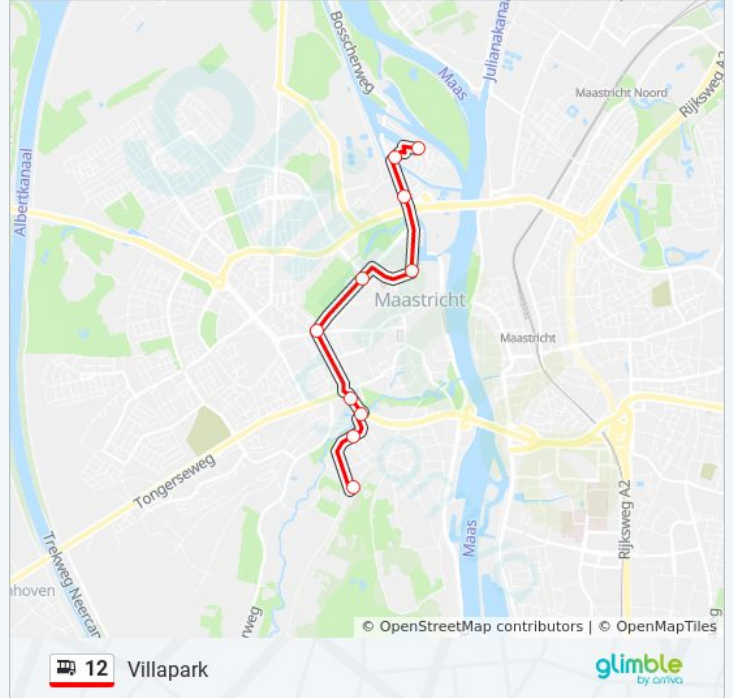

12

Boschpoort

Download De App

De buslijn 12 (Boschpoort) heeft 2 routes. Op werkdagen zijn de diensturen:

(1) Boschpoort: 06:57 - 18:57(2) Villapark: 06:44 - 18:44

Kijk in de gratis glimble reisapp voor de dichtstbijzijnde halte van bus 12 en hoe laat de eerstvolgende bus 12 aankomt.

Richting: Boschpoort

14 haltes

[BEKIJK LIJNDIENSTROOSTER](#)

Maastricht, Mergelweg/Sportpark
Maastricht, Sint Pietersberg
Maastricht, Glacisweg
Maastricht, St. Lambertuslaan
Maastricht, Parkweg
Maastricht, St. Pieterskade
Maastricht, Prins Bisschopsingel
Maastricht, Tongerseplein
Maastricht, Koningin Emmaplein
Maastricht, Statensingel
Maastricht, Boschstraat/Maagdendries
Maastricht, Bosscherweg/V. Eijckstraat
Maastricht, Pastoor Moormanstraat
Maastricht, Meutestraat

bus 12 dienstrooster

Boschpoort Dienstrooster Route:

maandag	06:57 - 18:57
dinsdag	06:57 - 18:57
woensdag	06:57 - 18:57
donderdag	06:57 - 18:57
vrijdag	06:57 - 18:57
zaterdag	08:27 - 18:27
zondag	Niet Operationeel

Bus 12 info

Route: Boschpoort

Haltes: 14

Ritduur: 16 min

Samenvatting Lijn:

Richting: Villapark

10 haltes

[BEKIJK LIJNDIENSTROOSTER](#)