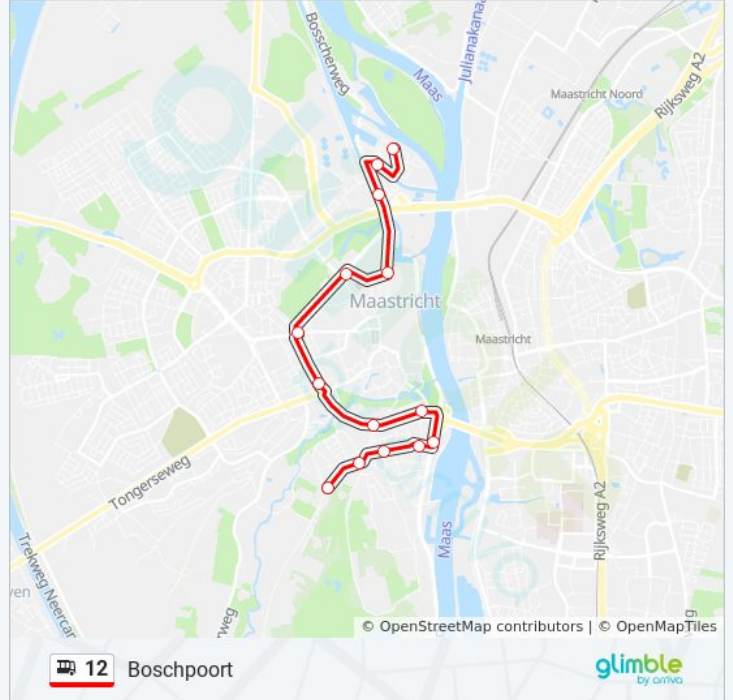

12

Boschpoort

Download De App

De buslijn 12 (Boschpoort) heeft 2 routes. Op werkdagen zijn de diensturen:

(1) Boschpoort: 06:57 - 18:57(2) Villapark: 06:44 - 18:44

Kijk in de gratis glimble reisapp voor de dichtstbijzijnde halte van bus 12 en hoe laat de eerstvolgende bus 12 aankomt.

Bus 12 info

Route: Boschpoort

Haltes: 14

Ritduur: 16 min

Samenvatting Lijn:

Richting: Villapark

10 haltes

[BEKIJK LIJNDIENSTROOSTER](#)

Maastricht, Waldeckpark

Maastricht, Wijngaardstraat

Maastricht, Mergelweg/Sportpark

bus 12 dienstrooster

Villapark Dienstrooster Route:

maandag	06:44 - 18:44
dinsdag	06:44 - 18:44
woensdag	06:44 - 18:44
donderdag	06:44 - 18:44
vrijdag	06:44 - 18:44
zaterdag	08:14 - 18:14
zondag	Niet Operationeel

Bus 12 info

Route: Villapark

Haltes: 10

Ritduur: 13 min

Samenvatting Lijn:

12 bus dienstroosters en routekaarten zijn beschikbaar als online PDF op moovitapp.com. Gebruik de [Moovit-app](#) om live de vertrektijden van bus-, trein- en metrolijnen te bekijken, en stap-per-stap wegbeschrijvingen voor alle OV-lijnen in Netherlands.