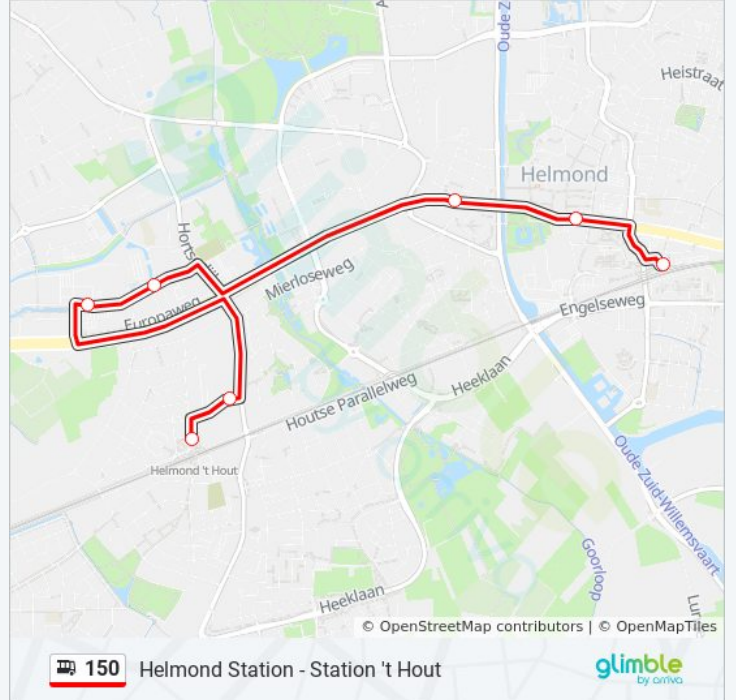

## Bus 150 info

**Route:** Helmond Station Via Automotive Campus

**Haltes:** 7

**Ritduur:** 14 min

**Samenvatting Lijn:**

## Richting: Station T Hout Via Automotive Campus

7 haltes

[BEKIJK LIJNDIENSTROOSTER](#)

- Helmond, Station
- Helmond, Kasteeltraverse
- Helmond, Europaweg
- Helmond, Steenoven
- Helmond, Automotive Campus
- Helmond, De Hoefkens
- Helmond, Station 'T Hout

## bus 150 dienstrooster

Station T Hout Via Automotive Campus

Dienstrooster Route:

maandag	07:36 - 17:26
dinsdag	07:36 - 17:26
woensdag	07:36 - 17:26
donderdag	07:36 - 17:26
vrijdag	07:36 - 17:26
zaterdag	Niet Operationeel
zondag	Niet Operationeel

## Bus 150 info

**Route:** Station T Hout Via Automotive Campus

**Haltes:** 7

**Ritduur:** 14 min

**Samenvatting Lijn:**

150 bus dienstroosters en routekaarten zijn beschikbaar als online PDF op [moovitapp.com](https://moovitapp.com). Gebruik de [Moovit-app](#) om live de vertrektijden van bus-, trein- en metrolijnen te bekijken, en stap-per-stap wegbeschrijvingen voor alle OV-lijnen in Netherlands.