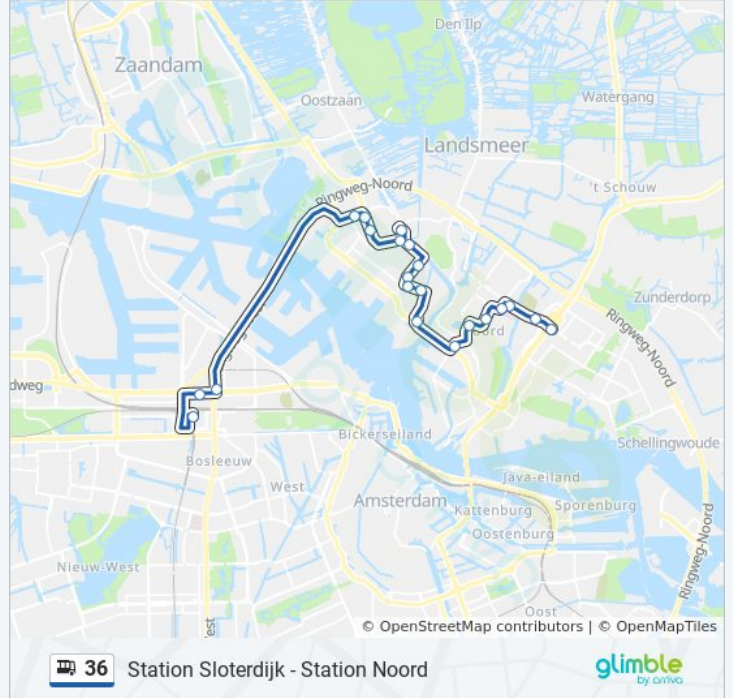

## Richting: Station Noord

21 haltes

[BEKIJK LIJNDIENSTROOSTER](#)

Station Sloterdijk  
La Guardiaweg  
Basisweg  
Oostzanerdijk  
Bovenkruier  
Petmolen  
Standerdmolen  
Molenwijk  
Appelweg  
Druivenstraat  
Ananasplein  
Pomonastraat  
Nageljongenstraat  
Atatürk  
Slijperweg  
Barkpad  
Fluitschipstraat  
Bovenij Ziekenhuis  
Oosterlengte  
G.J. Scheurleerweg  
Noord

## bus 36 dienstrooster

Station Noord Dienstrooster Route:

maandag	00:00 - 23:28
dinsdag	00:00 - 23:28
woensdag	00:00 - 23:28
donderdag	00:00 - 23:28
vrijdag	00:00 - 23:28
zaterdag	00:00 - 23:28
zondag	00:00 - 23:28

## Bus 36 info

**Route:** Station Noord

**Haltes:** 21

**Ritduur:** 29 min

**Samenvatting Lijn:**

## Richting: Station Sloterdijk

21 haltes

[BEKIJK LIJNDIENSTROOSTER](#)

Noord

G.J. Scheurleerweg

Oosterlengte

Bovenij Ziekenhuis

Fluitschipstraat