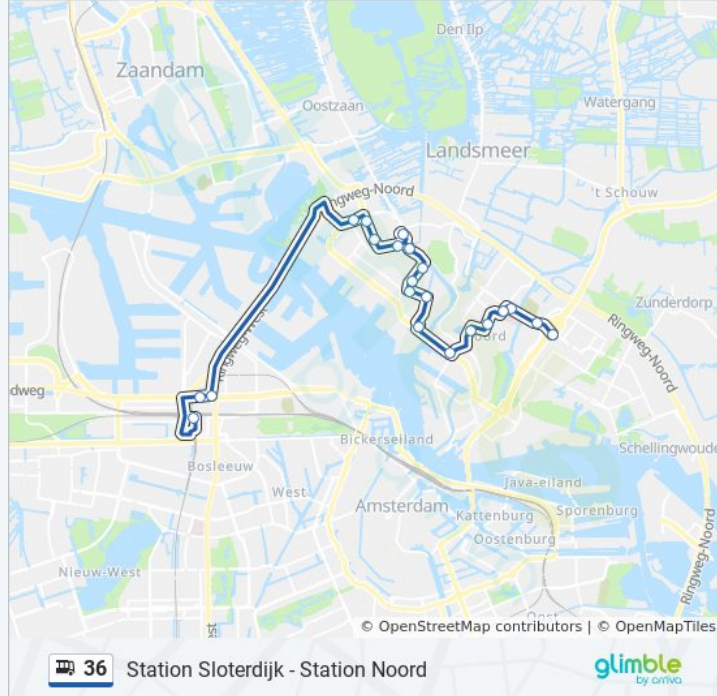

## bus 36 dienstrooster

Station Sloterdijk Dienstrooster Route:

maandag	00:00 - 23:27
dinsdag	00:00 - 23:27
woensdag	00:00 - 23:27
donderdag	00:00 - 23:27
vrijdag	00:00 - 23:27
zaterdag	00:00 - 23:27
zondag	00:00 - 23:26

## Bus 36 info

**Route:** Station Sloterdijk

**Haltes:** 21

**Ritduur:** 28 min

**Samenvatting Lijn:**

Basisweg

La Guardiaweg

Station Sloterdijk (Perron M)