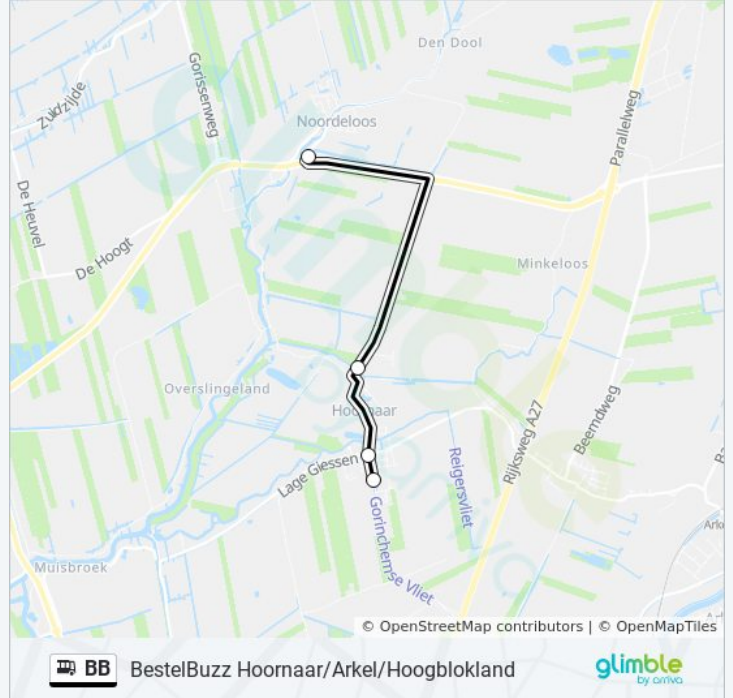

Kijk in de gratis glimble reisapp voor de dichtstbijzijnde halte van bus BB en hoe laat de eerstvolgende bus BB aankomt.

Richting: Hoornaar

4 haltes

[BEKIJK LIJNDIENSTROOSTER](#)

Noordeloos, Noordeloos N214

Hoornaar, Dorp

Hoornaar, Viersprong

Hoornaar, Groeneweg

bus BB dienstrooster

Hoornaar Dienstrooster Route:

maandag	07:05 - 21:01
dinsdag	07:05 - 21:01
woensdag	07:05 - 21:01
donderdag	07:05 - 21:01
vrijdag	07:05 - 21:01
zaterdag	09:01 - 20:01
zondag	Niet Operationeel

Bus BB info

Route: Hoornaar

Haltes: 4

Ritduur: 9 min

Samenvatting Lijn:

Richting: Hoornaar/Arkel Hoogblokland

23 haltes

[BEKIJK LIJNDIENSTROOSTER](#)

Meerkerk, Meerkerk A27-N214 (Perron C)

Hoogblokland, Bazelbrug

Hoogblokland, Bazeldijk 71

Hoogblokland, Bazeldijk 66

Hoogblokland, Bazeldijk 52

Hoogblokland, Poort Van Kleef

Hoogblokland, Bazeldijk 21

Hoogblokland, Bungalowpark