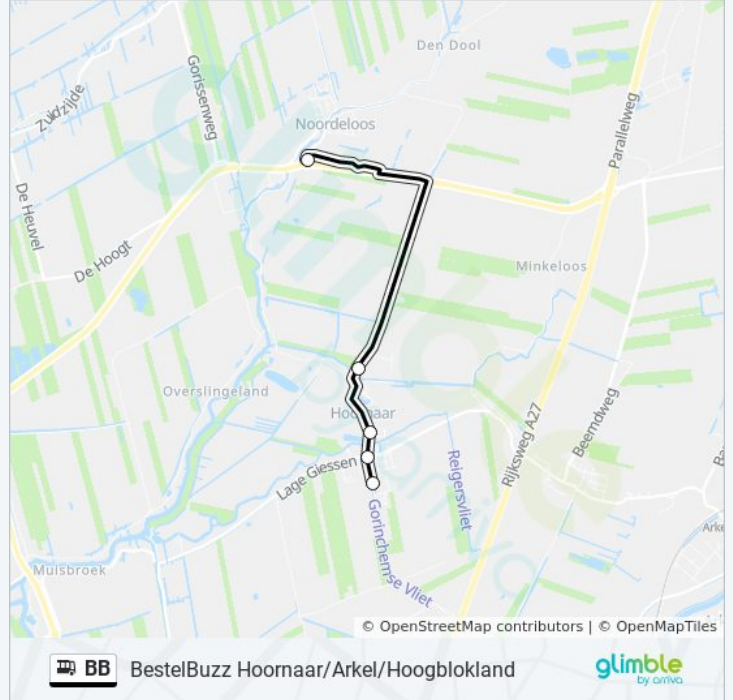

Route: Meerkerk A27-N214

Haltes: 23

Ritduur: 28 min

Samenvatting Lijn:

Hoogblokland, Bazeldijk 52

Hoogblokland, Bazeldijk 66

Hoogblokland, Bazeldijk 71

Hoogblokland, Bazelbrug

Meerkerk, Meerkerk A27-N214 (Perron C)

Richting: Noordeloos N214

5 haltes

[BEKIJK LIJNDIENSTROOSTER](#)

Hoornaar, Groeneweg

Hoornaar, Viersprong

Hoornaar, Nh Kerk

Hoornaar, Dorp

Noordeloos, Noordeloos N214

bus BB dienstrooster

Noordeloos N214 Dienstrooster Route:

maandag	07:02 - 20:33
dinsdag	07:02 - 20:33
woensdag	07:02 - 20:33
donderdag	07:02 - 20:33
vrijdag	07:02 - 20:33
zaterdag	08:29 - 20:30
zondag	Niet Operationeel

Bus BB info

Route: Noordeloos N214

Haltes: 5

Ritduur: 7 min

Samenvatting Lijn:

BB bus dienstroosters en routekaarten zijn beschikbaar als online PDF op moovitapp.com. Gebruik de [Moovit-app](#) om live de vertrektijden van bus-, trein- en metrolijnen te bekijken, en stap-per-stap wegbeschrijvingen voor alle OV-lijnen in Netherlands.