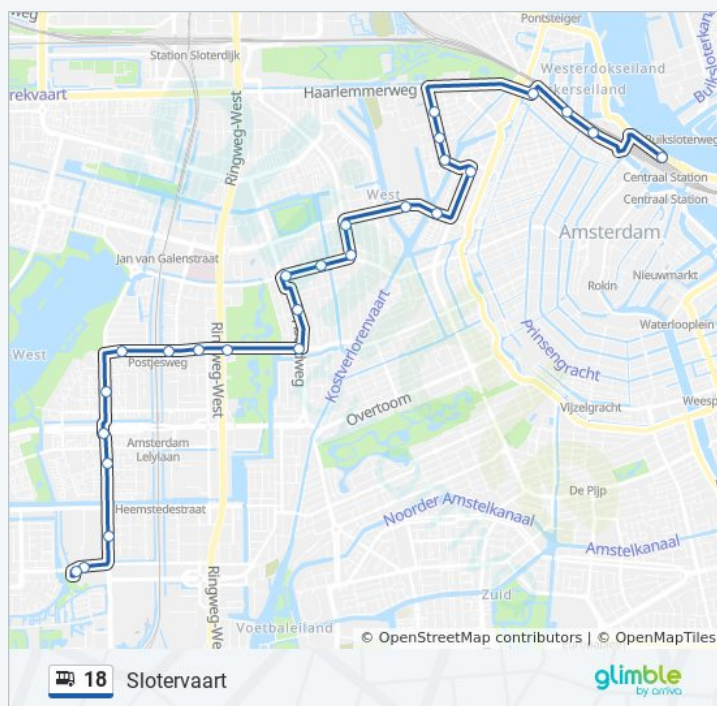

## bus 18 dienstrooster

Slotervaart Dienstrooster Route:

maandag	Niet Operationeel
dinsdag	Niet Operationeel
woensdag	00:05 - 23:50
donderdag	00:05 - 23:50
vrijdag	00:05 - 23:50
zaterdag	00:05 - 00:20
zondag	Niet Operationeel

## Bus 18 info

**Route:** Slotervaart

**Haltes:** 23

**Ritduur:** 33 min

**Samenvatting Lijn:**