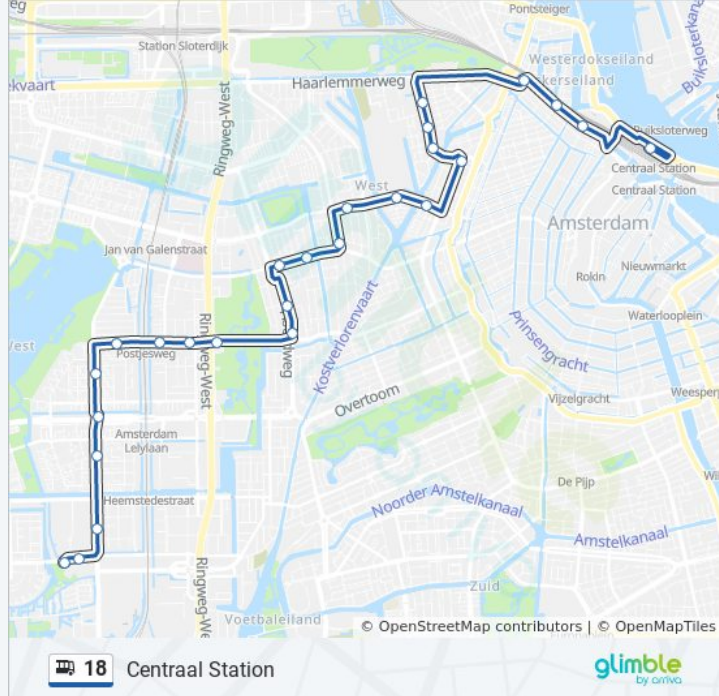

## Richting: Centraal Station

23 haltes

[BEKIJK LIJNDIENSTROOSTER](#)

Louweshoek  
Louwesweg  
Johan Huizingalaan  
Sierplein  
Station Lelylaan  
Justus Lipsiusstraat  
Robert Fruinlaan  
Jan Tooropstraat  
Derkinderenstraat  
Nachtwachtlaan  
Postjesweg  
W. Schoutenstraat  
Mercatorplein  
Jan Van Galenstraat  
Markthallen  
G. V. Ledenberchstraat  
F. Hendrikplantsoen  
Marnixplein  
Nw. Willemsstraat  
Haarlemmerplein  
Buiten Oranjestraat

## Bus 18 info

**Route:** Centraal Station

**Haltes:** 23

**Ritduur:** 36 min

**Samenvatting Lijn:**

Buiten Brouwersstraat

Centraal Station

### Richting: Centraal Station

23 haltes

[BEKIJK LIJNDIENSTROOSTER](#)

Louweshoek

Louwesweg

Johan Huizingalaan

Sierplein

Station Lelylaan