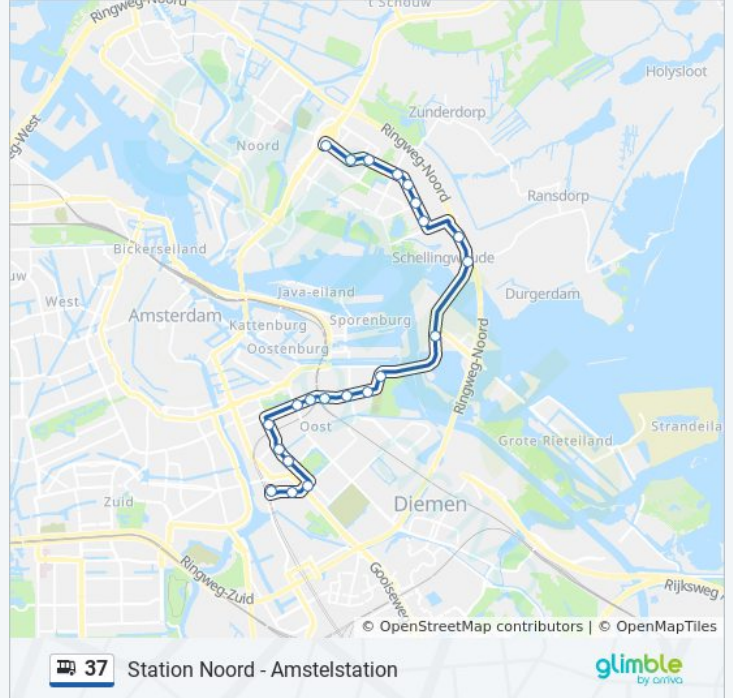

Richting: Amstelstation

22 haltes

[BEKIJK LIJNDIENSTROOSTER](#)

Noord
Buikslotermeerplein
J. Drijverweg
Beemsterstraat
Dijkmanshuizenstraat
Volendammerweg
Hilversumstraat
Volkstuin
Liergouw
Zuiderzeeweg
Insulindeweg
Soembawastraat
Molukkenstraat
Muiderpoortstation
Dapperstraat
Linnaeusstraat
Beukenplein
Krugerplein
James Wattstraat
Maxwellstraat
Fizeastraat
Amstelstation

bus 37 dienstrooster

Amstelstation Dienstrooster Route:

maandag	00:18 - 23:48
dinsdag	00:18 - 23:48
woensdag	00:18 - 23:48
donderdag	00:18 - 23:48
vrijdag	00:18 - 23:48
zaterdag	00:18 - 23:48
zondag	00:18 - 23:48

Bus 37 info

Route: Amstelstation

Haltes: 22

Ritduur: 30 min

Samenvatting Lijn:

Richting: Station Noord

22 haltes

[BEKIJK LIJNDIENSTROOSTER](#)

Amstelstation
 Fizeastraat
 Maxwellstraat
 James Wattstraat
 Krugerplein
 Beukenplein
 Linnaeusstraat
 Dapperstraat
 Muiderpoortstation
 Molukkenstraat
 Soembawastraat
 Insulindeweg
 Zuiderzeeweg
 Liergouw
 Volkstuin
 Hilversumstraat
 Volendammerweg
 Dijkmanshuizenstraat