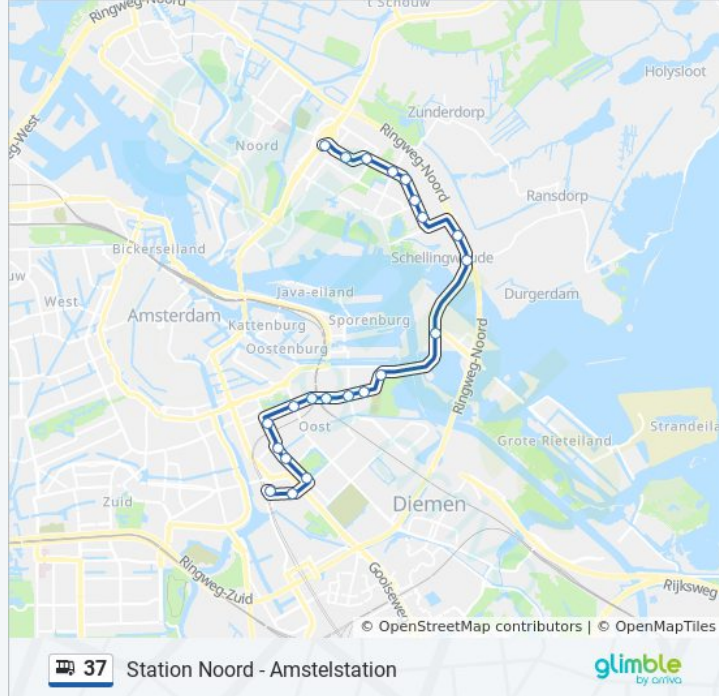

Beemsterstraat

J. Drijverweg

Buikslotermeerplein

Noord

37 bus dienstroosters en routekaarten zijn beschikbaar als online PDF op moovitapp.com. Gebruik de [Moovit-app](#) om live de vertrektijden van bus-, trein- en metrolijnen te bekijken, en stap-per-stap wegbeschrijvingen voor alle OV-lijnen in Netherlands.

[Over Moovit](#) • [MaaS-oplossingen](#) • [Ondersteunde landen](#) • [Mooviter-gemeenschap](#)

© 2024 Moovit - Alle rechten voorbehouden

Bekijk Live Aankomsttijden