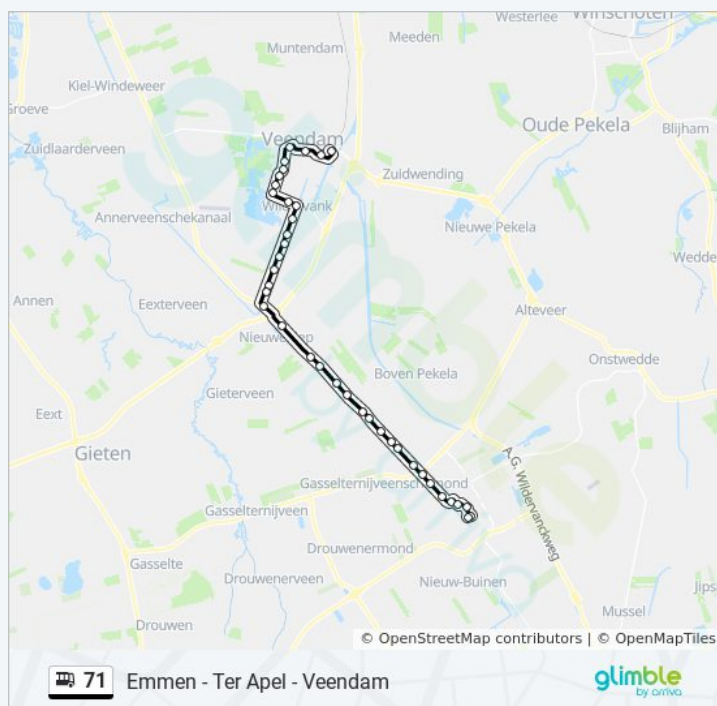

Stadskanaal, Unikenstraat 8

Bareveld, K.J. De Vriezestraat

Bareveld, Brug

Bareveld, Tolhekbrug

Bareveld, 48e Laan

Bareveld, 42e Laan

Bareveld, 36e Laan

Bareveld, 30e Laan

Wildervank, Kerk

Wildervank, 18e Laan

Veendam, Apollolaan

Veendam, Nolensstraat

Veendam, Woortmanslaan 94

bus 71 dienstrooster

Veendam Dienstrooster Route:

maandag	05:56 - 23:33
dinsdag	05:56 - 23:33
woensdag	05:56 - 23:33
donderdag	05:56 - 23:33
vrijdag	05:56 - 23:33
zaterdag	00:24 - 23:22
zondag	09:22 - 23:33

Bus 71 info

Route: Veendam

Haltes: 38

Ritduur: 34 min

Samenvatting Lijn:

Veendam, Gelrelaan

Veendam, Eems

Veendam, Skagerrak

Veendam, Finse Golf

Veendam, Zeilstraat

Veendam, Boven Westerdiep

Veendam, Van Stolbergweg

Veendam, Station Uitstaphalte

71 bus dienstroosters en routekaarten zijn beschikbaar als online PDF op moovitapp.com. Gebruik de [Moovit-app](#) om live de vertrektijden van bus-, trein- en metrolijnen te bekijken, en stap-per-stap wegbeschrijvingen voor alle OV-lijnen in Netherlands.