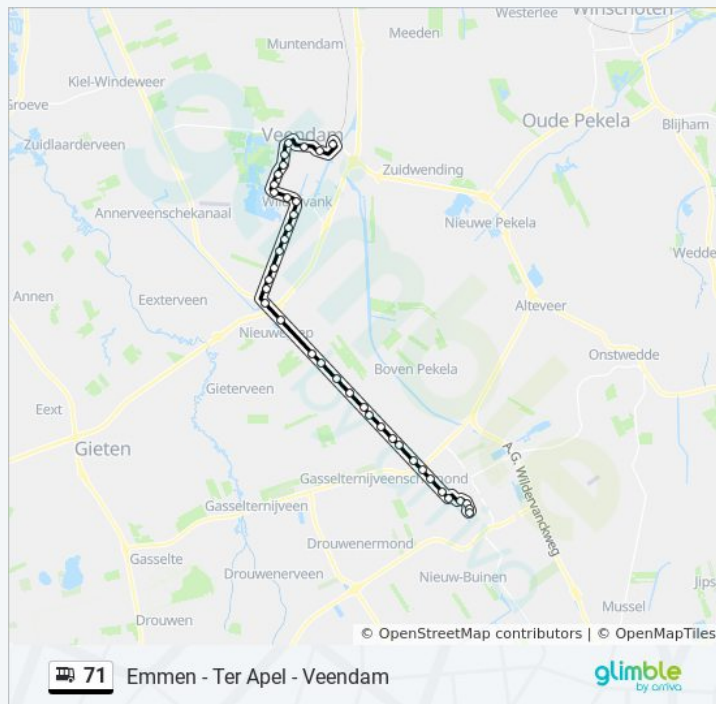

Stadskanaal, Stationsbrug

Stadskanaal, Onstwedderweg

Stadskanaal, Esperantolaan

Stadskanaal, Navolaan

Stadskanaal, Raadhuisplein

Stadskanaal, Spont

Stadskanaal, Busstation (Perron F)

Bus 71 info

Route: Stadskanaal

Haltes: 38

Ritduur: 34 min

Samenvatting Lijn:

Richting: Veendam

38 haltes

[BEKIJK LIJNDIENSTROOSTER](#)

Stadskanaal, Busstation (Perron C)