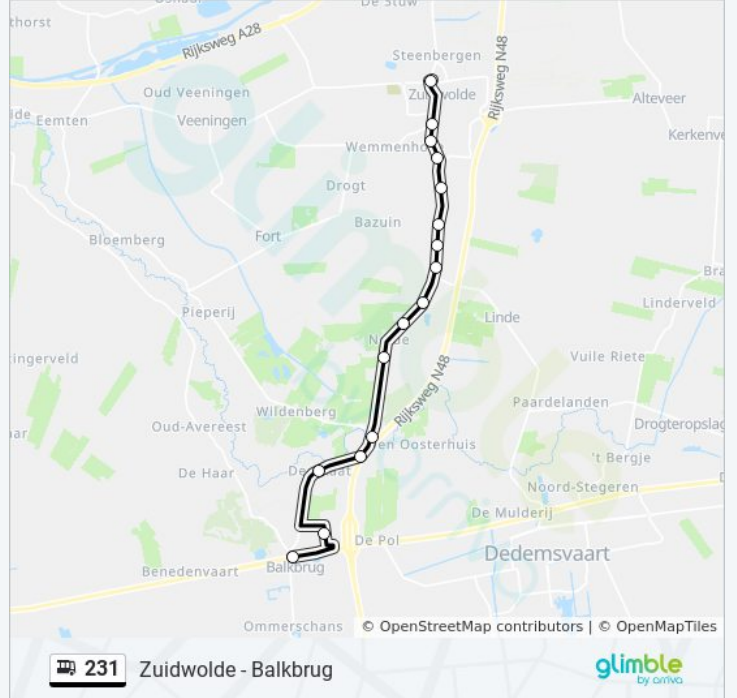

Richting: Balkbrug

16 haltes

[BEKIJK LIJNDIENSTROOSTER](#)

Zuidwolde, Busstation
Zuidwolde, Burgerzinstraat
Zuidwolde, Nijverheidsweg
Zuidwolde, Slagendijk
Linde, Ekelenbergweg
Linde, Ommerweg 37
Linde, Bazuinerweg
Linde, Linderweg
Linde, Hooiweg
Den Oosterhuis, Nolderweg
Den Oosterhuis, Ommerweg 78
Den Oosterhuis, Nieuwe Dijk
Balkbrug, Weg Naar Den Oosterhuis
Balkbrug, Den Kaat 7
Balkbrug, Katingerveld
Balkbrug, Centrum

bus 231 dienstrooster

Balkbrug Dienstrooster Route:

maandag	Niet Operationeel
dinsdag	Niet Operationeel
woensdag	Niet Operationeel
donderdag	06:50 - 16:52
vrijdag	06:50 - 16:52
zaterdag	Niet Operationeel
zondag	Niet Operationeel

Bus 231 info

Route: Balkbrug

Haltes: 16

Ritduur: 14 min

Samenvatting Lijn:

Richting: Zuidwolde

16 haltes

[BEKIJK LIJNDIENSTROOSTER](#)