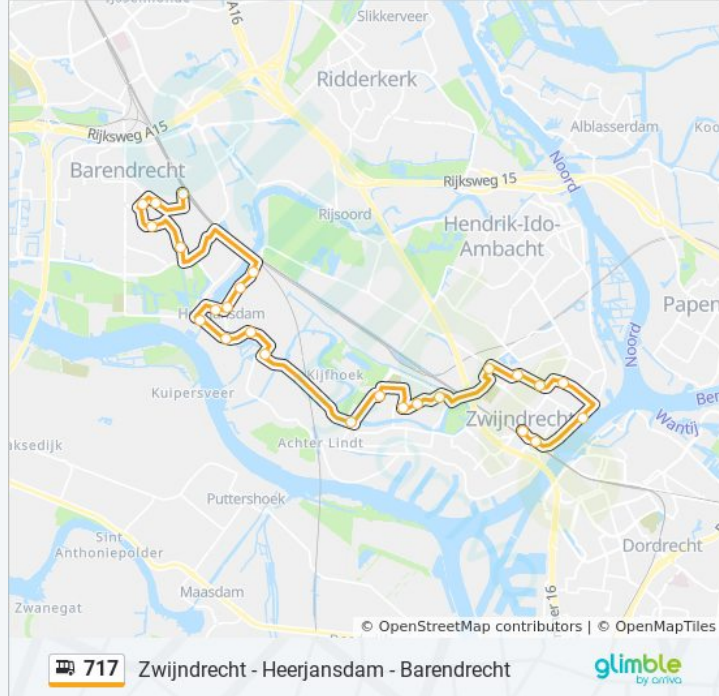

Zwijndrecht, Ziekenhuis

Zwijndrecht, Swanendrift

Zwijndrecht, Hoofdland

Zwijndrecht, Walburg

Zwijndrecht, 'T Veer

Zwijndrecht, Oude Veiling

Zwijndrecht, Station (Perron B)

717 bus dienstroosters en routekaarten zijn beschikbaar als online PDF op moovitapp.com. Gebruik de [Moovit-app](#) om live de vertrektijden van bus-, trein- en metrolijnen te bekijken, en stap-per-stap wegbeschrijvingen voor alle OV-lijnen in Netherlands.

[Over Moovit](#) • [MaaS-oplossingen](#) • [Ondersteunde landen](#) • [Mooviter-gemeenschap](#)

© 2024 Moovit - Alle rechten voorbehouden

Bekijk Live Aankomsttijden