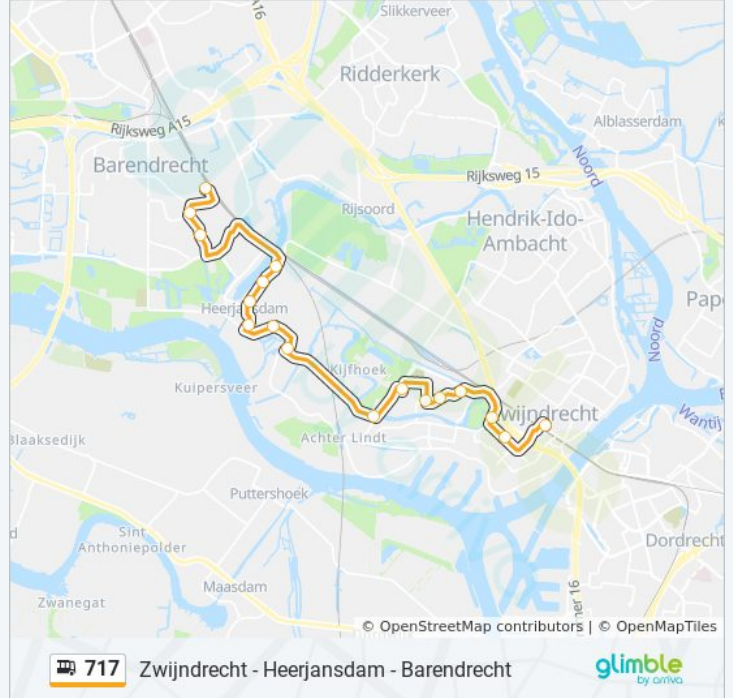

Heerjansdam, Veldbloemlaan

Heerjansdam, Molenweg

Heerjansdam, Sportpark

Heerjansdam, Zwembad

Barendrecht, Ziedewijdsebaan

Barendrecht, De Driesprong

Barendrecht, Station

bus 717 dienstrooster

Barendrecht Via Heerjansdam Dienstrooster Route:

maandag	07:51 - 18:51
dinsdag	07:51 - 18:51
woensdag	07:51 - 18:51
donderdag	07:51 - 18:51
vrijdag	07:51 - 18:51
zaterdag	09:51 - 16:51
zondag	Niet Operationeel

Bus 717 info

Route: Barendrecht Via Heerjansdam

Haltes: 17

Ritduur: 22 min

Samenvatting Lijn:

Richting: Heerjansdam

13 haltes

[BEKIJK LIJNDIENSTROOSTER](#)