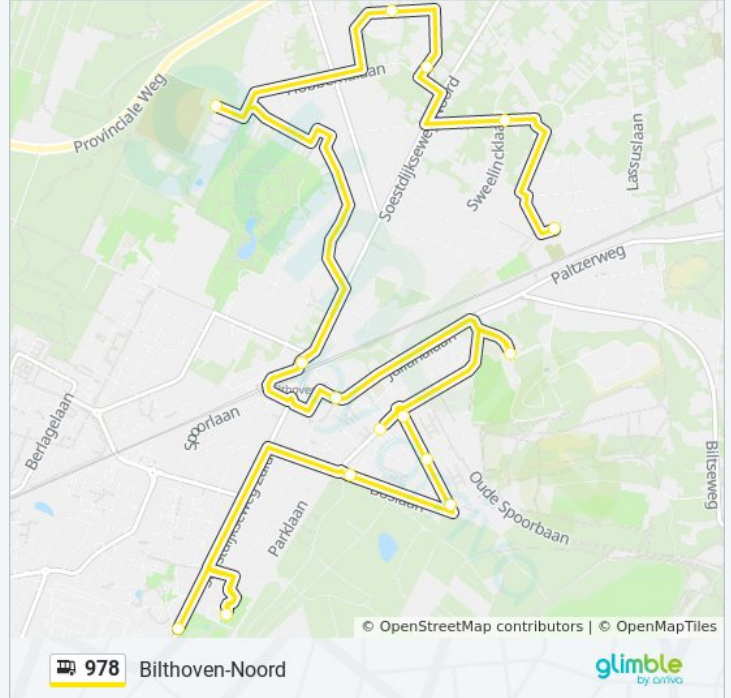

bus 978 dienstrooster

Bilthoven-Noord Dienstrooster Route:

maandag	00:15 - 23:45
dinsdag	00:15 - 23:45
woensdag	00:15 - 23:45
donderdag	00:15 - 23:45
vrijdag	00:15 - 23:45
zaterdag	00:15 - 23:45
zondag	00:15 - 23:45

Bus 978 info

Route: Bilthoven-Noord

Haltes: 20

Ritduur: 14 min

Samenvatting Lijn:

Bilthoven, De Woudkapel

Bilthoven, Schutsmantel

Richting: Bilthoven-Noord

19 haltes

[BEKIJK LIJNDIENSTROOSTER](#)

Bilthoven, Friedhoffkwartier

Bilthoven, Kromhoutkwartier

Bilthoven, Elzenlaan

Bilthoven, Eikenlaan

Bilthoven, Walnootlaan

Bilthoven, Rembrandtlaan

Bilthoven, Albert Cuyplaan

Bilthoven, Pieter De Hooghflat

Bilthoven, Hobbemaflat

Bilthoven, De Woudkapel

bus 978 dienstrooster

Bilthoven-Noord Dienstrooster Route:

maandag	00:00 - 23:30
dinsdag	00:00 - 23:30
woensdag	00:00 - 23:30
donderdag	00:00 - 23:30
vrijdag	00:00 - 23:30
zaterdag	00:00 - 23:30
zondag	00:00 - 23:30