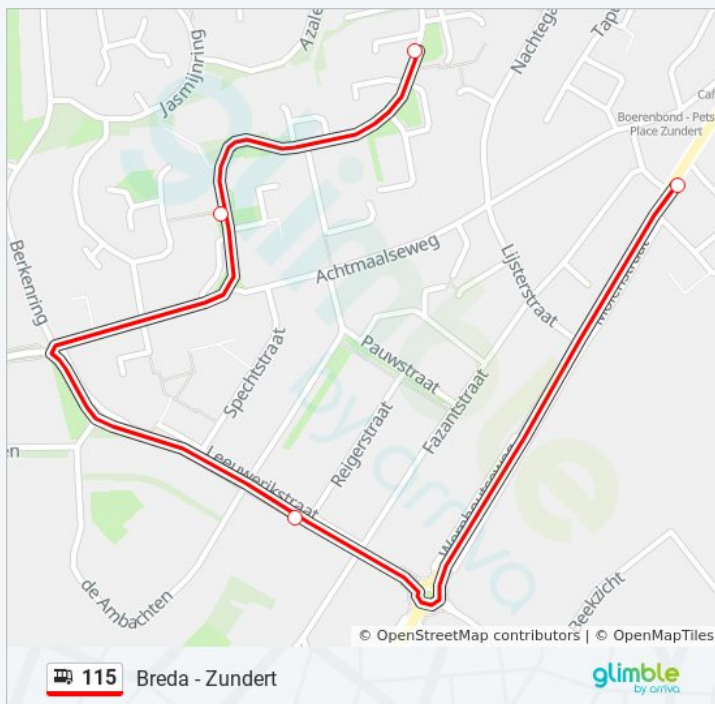

Effen, Effen

Rijsbergen, Krabbebossen

Rijsbergen, Baantjespad

Rijsbergen, Gommersstraat

Rijsbergen, Koningin Julianastraat

Zundert, Stuivezand

Zundert, Akkermolenweg

Zundert, W. Passtoorsstraat

zondag

09:43 - 23:43

Bus 115 info

Route: Zundert

Haltes: 20

Ritduur: 34 min

Samenvatting Lijn:

115 bus dienstroosters en routekaarten zijn beschikbaar als online PDF op moovitapp.com. Gebruik de [Moovit-app](#) om live de vertrektijden van bus-, trein- en metrolijnen te bekijken, en stap-per-stap wegbeschrijvingen voor alle OV-lijnen in Netherlands.