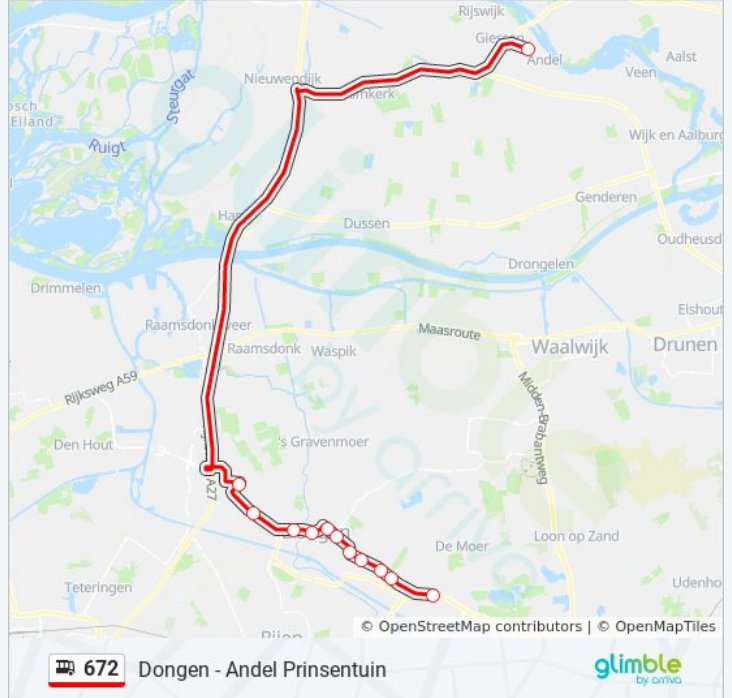

 672

Dongen - Andel Prinsentuin

[Download De App](#)

De buslijn 672 (Dongen - Andel Prinsentuin) heeft 2 routes. Op werkdagen zijn de diensturen:

(1) Curio Prinsentuin: 07:22 - 09:17(2) Dongen: 14:20 - 16:15

Kijk in de gratis glimble reisapp voor de dichtstbijzijnde halte van bus 672 en hoe laat de eerstvolgende bus 672 aankomt.

Richting: Curio Prinsentuin

12 haltes

[BEKIJK LIJNDIENSTROOSTER](#)

Dongen, Groenvenseweg
Dongen, Eindsestraat
Dongen, Doremansteeg
Dongen, De Vennen
Dongen, Mgr. Nolenslaan
Dongen, Min. Goselinglaan
Dongen, Mgr. Schaepmanlaan
Dongen, De Volckaert
Dongen, Middellaan
Oosteind, Heistraat
Oosteind, Hoogeind
Andel, Prinsentuin

bus 672 dienstrooster

Curio Prinsentuin Dienstrooster Route:

maandag	Niet Operationeel
dinsdag	Niet Operationeel
woensdag	Niet Operationeel
donderdag	Niet Operationeel
vrijdag	07:22 - 09:17
zaterdag	Niet Operationeel
zondag	Niet Operationeel

Bus 672 info**Route:** Curio Prinsentuin**Haltes:** 12**Ritduur:** 58 min**Samenvatting Lijn:**

Richting: Dongen

12 haltes

[BEKIJK LIJNDIENSTROOSTER](#)

Andel, Prinsentuin
 Oosteind, Hoogeind
 Oosteind, Heistraat
 Dongen, Middellaan
 Dongen, De Volckaert
 Dongen, Mgr. Schaepmanlaan
 Dongen, Min. Goselinglaan
 Dongen, Mgr. Nolenslaan
 Dongen, De Vennen
 Dongen, Doremansteeg
 Dongen, Eindsestraat
 Dongen, Groenvenseweg