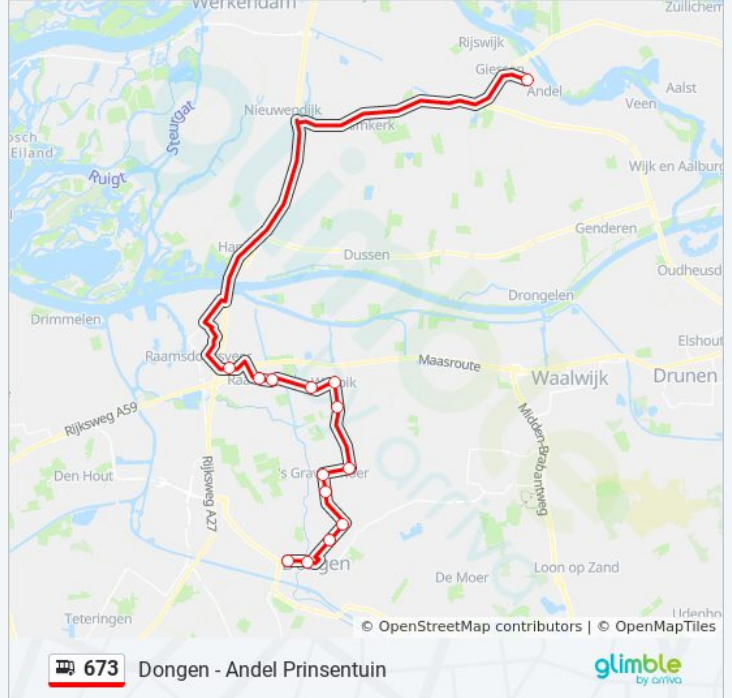

## Richting: Curio Prinsentuin

14 haltes

[BEKIJK LIJNDIENSTROOSTER](#)

Dongen, Middellaan  
Dongen, De Volckaert  
Dongen, Bolkensteeg  
Dongen, Klein Dongenseweg  
's Gravenmoer, Wilhelminalaan  
's Gravenmoer, Hoofdstraat  
's Gravenmoer, Julianalaan  
Waspik, Spoorstraat  
Waspik, Kerkstraat  
Waspik, Benedenkerkstraat  
Raamsdonk, Schansstraat  
Raamsdonk, Heemraadsingel  
Raamsdonksveer, Kerklaan  
Andel, Prinsentuin

## bus 673 dienstrooster

Curio Prinsentuin Dienstrooster Route:

maandag	Niet Operationeel
dinsdag	Niet Operationeel
woensdag	Niet Operationeel
donderdag	Niet Operationeel
vrijdag	07:19 - 09:14
zaterdag	Niet Operationeel
zondag	Niet Operationeel

## Bus 673 info

**Route:** Curio Prinsentuin

**Haltes:** 14

**Ritduur:** 61 min

**Samenvatting Lijn:**

## Richting: Dongen

14 haltes

[BEKIJK LIJNDIENSTROOSTER](#)

Andel, Prinsentuin

Raamsdonksveer, Kerklaan

Raamsdonk, Heemraadsingel

Raamsdonk, Schansstraat

Waspik, Benedenkerkstraat