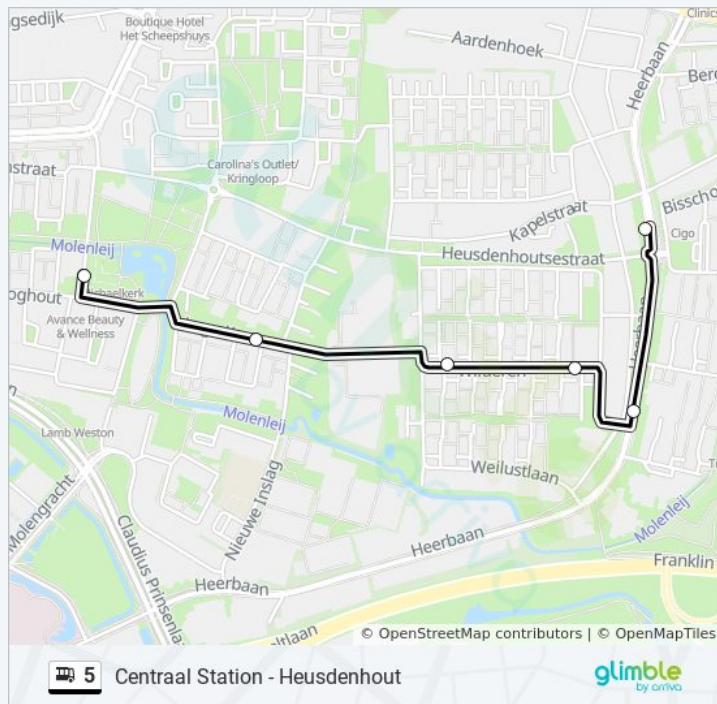

bus 5 dienstrooster

Heusdenhout Dienstrooster Route:

maandag	06:10 - 19:32
dinsdag	06:10 - 19:32
woensdag	06:10 - 19:32
donderdag	06:10 - 19:32
vrijdag	06:10 - 19:32
zaterdag	Niet Operationeel
zondag	Niet Operationeel

Breda, Langveld

Breda, Wilderen

Breda, Draaiboom

Breda, Sterrebos

Breda, Heerbaan

Bus 5 info

Route: Heusdenhout

Haltes: 11

Ritduur: 14 min

Samenvatting Lijn:

Richting: Heusdenhout

6 haltes

[BEKIJK LIJNDIENSTROOSTER](#)

Breda, Heerbaan

Breda, Sterrebos

Breda, Draaiboom

Breda, Wilderen

Breda, Lage Kant

Breda, Mgr. Leijtenstraat

bus 5 dienstrooster

Heusdenhout Dienstrooster Route:

maandag	00:08
dinsdag	00:08
woensdag	00:08
donderdag	00:08
vrijdag	00:08
zaterdag	00:08
zondag	00:38