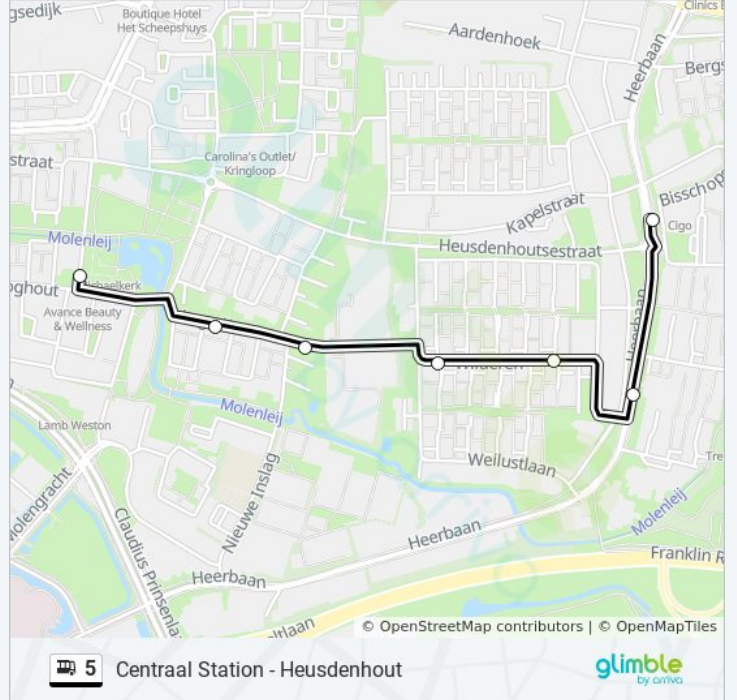

Breda, Langveld

Breda, Wilderen

Breda, Draaiboom

Breda, Sterrebos

Breda, Heerbaan

Bus 5 info

Route: Heusdenhout

Haltes: 11

Ritduur: 14 min

Samenvatting Lijn:

Richting: Heusdenhout

6 haltes

[BEKIJK LIJNDIENSTROOSTER](#)

Breda, Heerbaan

Breda, Sterrebos

Breda, Draaiboom

Breda, Wilderen

Breda, Lage Kant

Breda, Mgr. Leijtenstraat

bus 5 dienstrooster

Heusdenhout Dienstrooster Route:

maandag	00:08
dinsdag	00:08
woensdag	00:08
donderdag	00:08
vrijdag	00:08
zaterdag	00:08
zondag	00:38

Bus 5 info

Route: Heusdenhout

Haltes: 6

Ritduur: 3 min

Samenvatting Lijn:

5 bus dienstroosters en routekaarten zijn beschikbaar als online PDF op moovitapp.com. Gebruik de [Moovit-app](#) om live de vertrektijden van bus-, trein- en metrolijnen te bekijken, en stap-per-stap wegbeschrijvingen voor alle OV-lijnen in Netherlands.