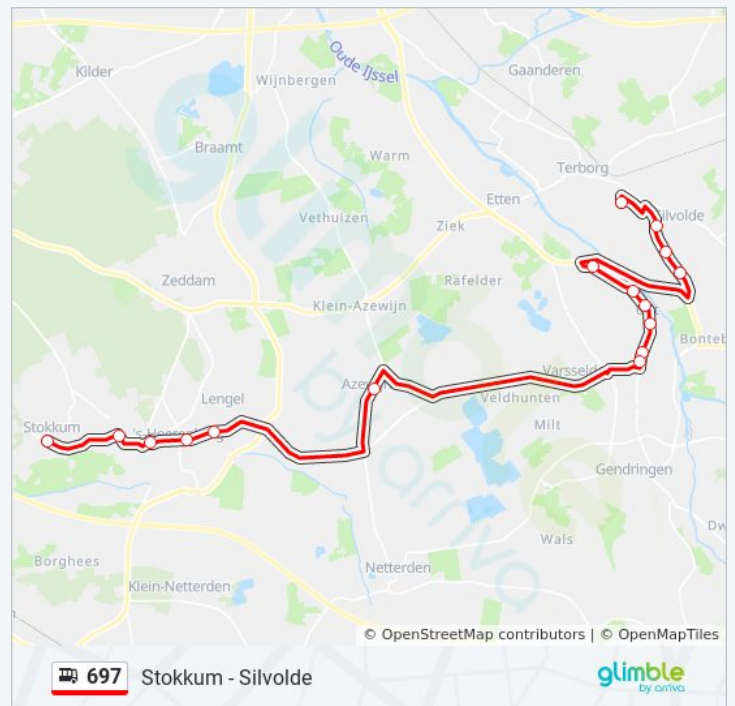

bus 697 dienstrooster

Silvolde Dienstrooster Route:

maandag	Niet Operationeel
dinsdag	Niet Operationeel
woensdag	Niet Operationeel
donderdag	07:26 - 08:21
vrijdag	07:26 - 08:21
zaterdag	Niet Operationeel
zondag	Niet Operationeel

Bus 697 info

Route: Silvolde

Haltes: 16

Ritduur: 34 min

Samenvatting Lijn:

 [Bus 697 lijnkaart](#)

Richting: Stokkum

16 haltes

[BEKIJK LIJNDIENSTROOSTER](#)

Silvolde, Terborgseveld

bus 697 dienstrooster

Stokkum Dienstrooster Route:

maandag	Niet Operationeel
dinsdag	Niet Operationeel

Silvolde, Markt
Silvolde, Roomberg
Silvolde, Galgenberg
Uift, Riezenweg
Uift, Kerk Uift Noord
Uift, Thorbeckestraat
Uift, Dru Industriepark
Uift, Debbeshoek
Uift, Almende College
Azewijn, Laakweg
Lengel, De Kapelhoek
'S-Heerenberg, 'T Goor
'S-Heerenberg, Busstation
'S-Heerenberg, Slotlaan
Stokkum, Dorp

woensdag	Niet Operationeel
donderdag	14:55 - 15:50
vrijdag	14:55 - 15:50
zaterdag	Niet Operationeel
zondag	Niet Operationeel

Bus 697 info

Route: Stokkum

Haltes: 16

Ritduur: 34 min

Samenvatting Lijn:

697 bus dienstroosters en routekaarten zijn beschikbaar als online PDF op moovitapp.com. Gebruik de [Moovit-app](#) om live de vertrektijden van bus-, trein- en metrolijnen te bekijken, en stap-per-stap wegbeschrijvingen voor alle OV-lijnen in Netherlands.