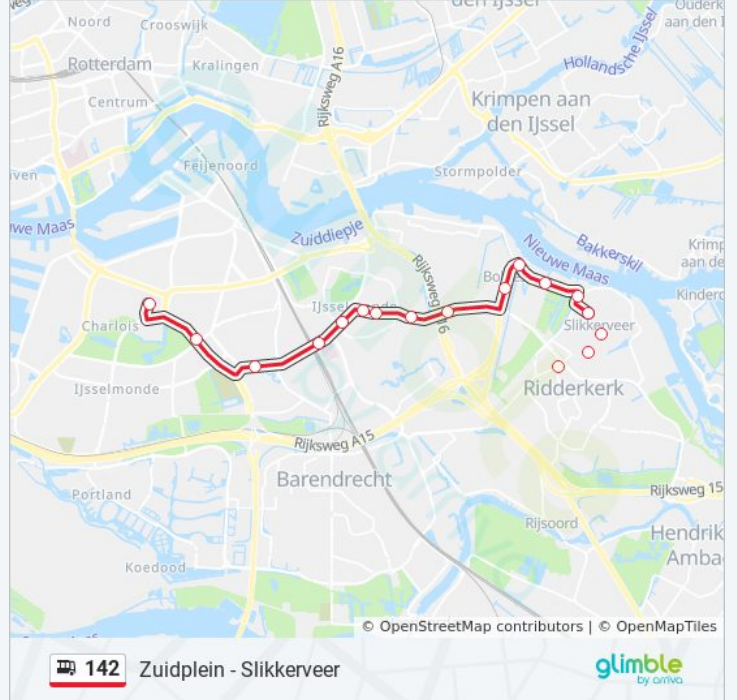

Ridderkerk, Sporttunnel
 Ridderkerk, Oranjestraat
 Ridderkerk, Juliana Van Stolbergstraat
 Ridderkerk, Dillenburgplein
 Ridderkerk, Ravelstraat
 Ridderkerk, Huys Ten Donck
 Ridderkerk, Benedenrijweg
 Ridderkerk, Rijnsingel
 P+R Beverwaard
 Akkeroord
 Keizerswaard
 Klein Nieuwland
 Kreekhuizenlaan
 Station Lombardijen
 Spinozaweg
 Vaanweg
 Zuidplein Hoog

bus 142 dienstrooster

Zuidplein Dienstrooster Route:

| | |
|-----------|-------------------|
| maandag | 06:01 - 18:41 |
| dinsdag | 06:01 - 18:41 |
| woensdag | 06:01 - 18:41 |
| donderdag | 06:01 - 18:41 |
| vrijdag | 06:01 - 18:41 |
| zaterdag | Niet Operationeel |
| zondag | Niet Operationeel |

Bus 142 info

Route: Zuidplein

Haltes: 17

Ritduur: 25 min

Samenvatting Lijn:

142 bus dienstroosters en routekaarten zijn beschikbaar als online PDF op moovitapp.com. Gebruik de [Moovit-app](#) om live de vertrektijden van bus-, trein- en metrolijnen te bekijken, en stap-per-stap wegbeschrijvingen voor alle OV-lijnen in Netherlands.