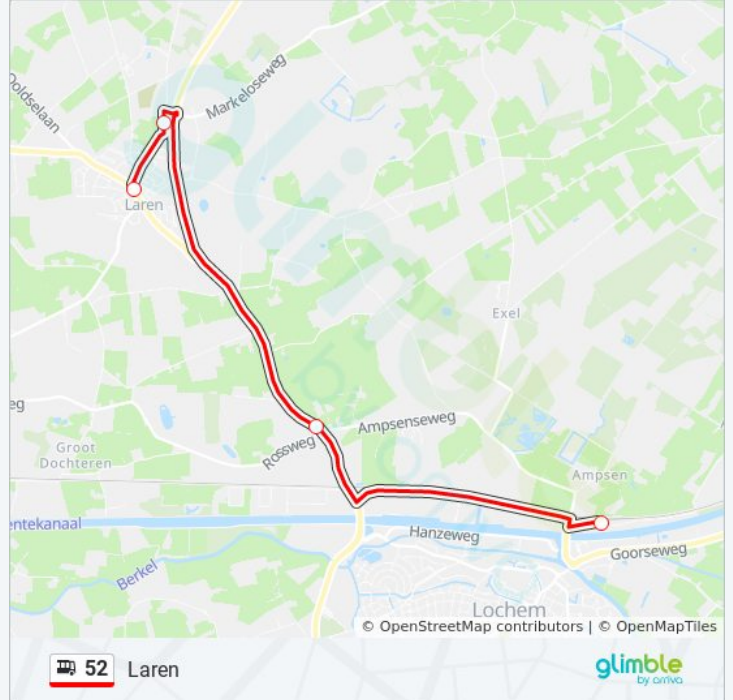

Richting: Laren

3 haltes

[BEKIJK LIJNDIENSTROOSTER](#)

Lochem, Exel Tol

Laren, Markeloseweg

Laren, Dorpsstraat

bus 52 dienstrooster

Laren Dienstrooster Route:

Samenvatting Lijn:

Richting: Lochem

8 haltes

[BEKIJK LIJNDIENSTROOSTER](#)

Laren, Dorpsstraat

Lochem, Exel Tol

Lochem, Staring College

Lochem, Oude Enkweg

Lochem, De Luchte

Lochem, Albert Hahnweg

Lochem, Graaf Hendriklaan

Lochem, Station

bus 52 dienstrooster

Lochem Dienstrooster Route:

maandag	06:22 - 08:44
dinsdag	06:22 - 08:44
woensdag	06:22 - 08:44
donderdag	06:22 - 08:44
vrijdag	06:22 - 08:44
zaterdag	Niet Operationeel
zondag	Niet Operationeel

Bus 52 info

Route: Lochem

Haltes: 8

Ritduur: 20 min

Samenvatting Lijn:

52 bus dienstroosters en routekaarten zijn beschikbaar als online PDF op moovitapp.com. Gebruik de [Moovit-app](#) om live de vertrektijden van bus-, trein- en metrolijnen te bekijken, en stap-per-stap wegbeschrijvingen voor alle OV-lijnen in Netherlands.