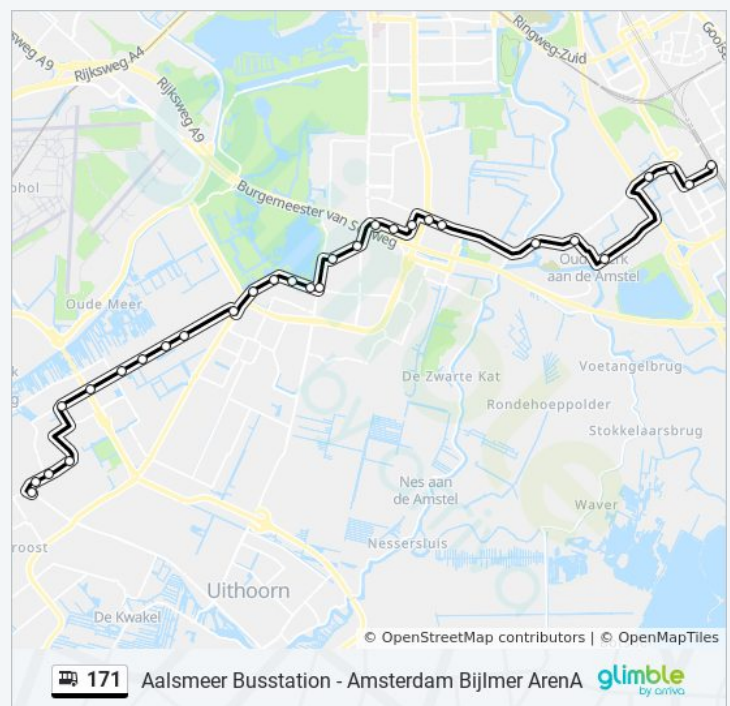

Amstelveen, Handweg

Amstelveen, Lindenlaan

Amstelveen, Keizer Karelplein

Amstelveen, Amstelveen Busstation

Amstelveen, Binnenhof

Amstelveen, Stadstuinen

Amstelveen, Oranjebaan

Amstelveen, Bankrashof

Ouderkerk A/D Amstel, Brug/Hoger Einde

Ouderkerk A/D Amstel, Ouderkerk Oost

Ouderkerk A/D Amstel, Hoofdenburg

Amsterdam, Ventweg

Amsterdam, De Entree

**bus 171 dienstrooster**

Bijlmer Arena Amsterdam Dienstrooster Route:

maandag	05:38 - 19:04
dinsdag	05:38 - 19:04
woensdag	05:38 - 19:04
donderdag	05:38 - 19:04
vrijdag	05:38 - 19:04
zaterdag	Niet Operationeel
zondag	Niet Operationeel

**Bus 171 info****Route:** Bijlmer Arena Amsterdam**Haltes:** 30**Ritduur:** 51 min**Samenvatting Lijn:**