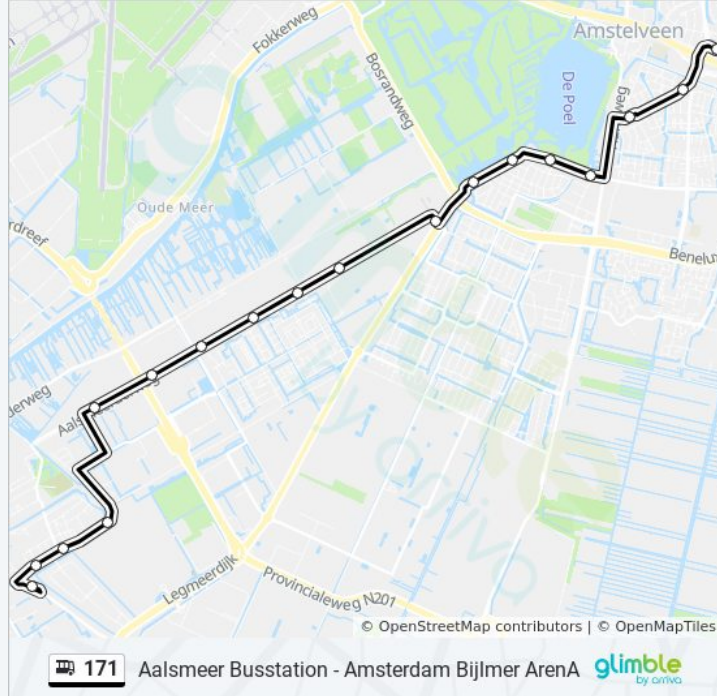

## Richting: Aalsmeer Busst.

29 haltes

[BEKIJK LIJNDIENSTROOSTER](#)

Amsterdam, Station Bijlmer Arena (Perron D)

Amsterdam, Holterbergweg

Amsterdam, De Entree

Amsterdam, Ventweg

Ouderkerk A/D Amstel, Hoofdenburg

## Bus 171 info

**Route:** Aalsmeer Busst.

**Haltes:** 29

**Ritduur:** 25 min

**Samenvatting Lijn:**

Aalsmeer, Julianalaan

Aalsmeer, Machineweg

Aalsmeer, Aalsmeerderweg 142

### Richting: Amstelveen Busst.

19 haltes

[BEKIJK LIJNDIENSTROOSTER](#)

Aalsmeer, Aalsmeer Busstation

Aalsmeer, Mendelstraat

Aalsmeer, P.F. Von Sieboldlaan

Aalsmeer, Floraholland Noord

Aalsmeer, Middenweg